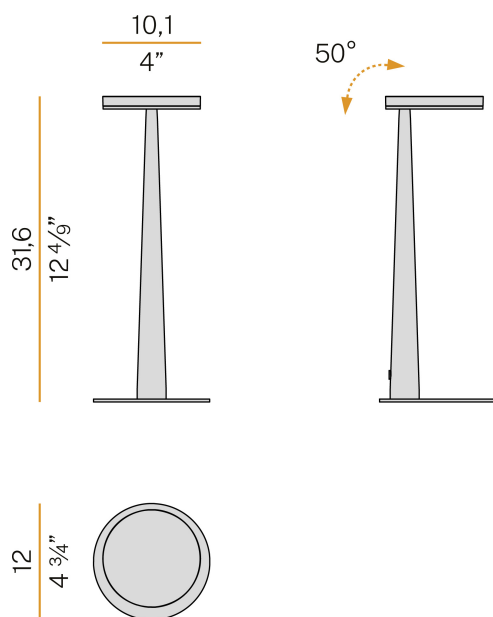

PANZERI

Bella

220-240V AC dimmerabile (Step DIM)

C05205.011.0409

 champagne

DIRECT
LIGHT

Scheda tecnica

CODICE ARTICOLO	C05205.011.0409
POTENZA ASSORBITA DAL SISTEMA	5W
EFFICIENZA LUMINOSA	77.6lm/W
SORGENTE LUMINOSA	LED
DURATA DI VITA DELLA SORGENTE	L80 (B10) 70.000h
TEMPERATURA DI COLORE	2700K Ra>90
DISTRIBUZIONE LUMINOSA	fascio orientabile
ALIMENTAZIONE	220-240V AC
FREQUENZA	50/60Hz
ELETTTRIFICAZIONE	dimmerabile (Step DIM)
DRIVER	integrato incluso
FLUSSO LUMINOSO NOMINALE	460lm
FLUSSO LUMINOSO USCENTE	388lm
RENDIMENTO	84.3%
PESO	0,88 Kg
GRADO DI PROTEZIONE	IP20
COSTANZA CROMATICA	SDCM 3
DIMENSIONI IMBALLO	17,0 x 40,0 x 16,0 cm

Apparecchio di illuminazione da tavolo per installazione in ambienti interni, con fascio orientabile.

Base di appoggio in lamiera decapata con verniciatura poliaccrilica.

Stelo in tubo di acciaio conificato con verniciatura poliaccrilica in colore bianco, nero, bronzo, ottone satinato o titanio.

Piattello di chiusura in alluminio con verniciatura poliaccrilica.

Pulsante per la regolazione dell'intensità luminosa secondo 5 livelli di comfort visivo.

Fornito completo di cavo di alimentazione di lunghezza 1,4m (55,1") con connettore jack e adattatore a spina.

Disegno tecnico

Diagramma polare