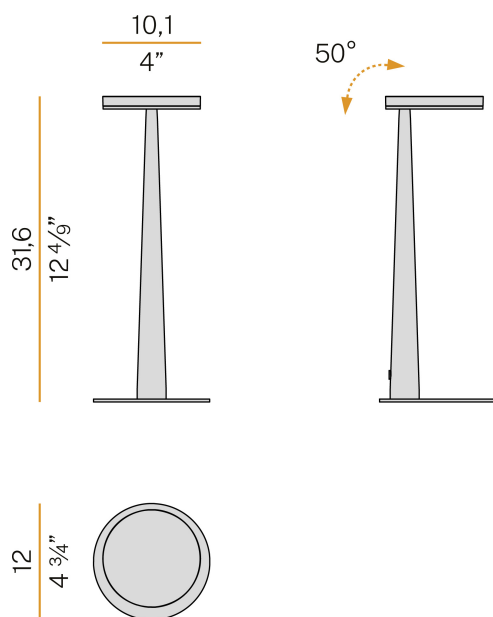

PANZERI

Bella

220-240V AC dimmerabile (Step DIM)

C05201.011.0509

● bianco

Scheda tecnica

CODICE ARTICOLO	C05201.011.0509
POTENZA ASSORBITA DAL SISTEMA	5W
EFFICIENZA LUMINOSA	77.6lm/W
SORGENTE LUMINOSA	LED
DURATA DI VITA DELLA SORGENTE	L80 (B10) 70.000h
TEMPERATURA DI COLORE	2700K Ra>90
DISTRIBUZIONE LUMINOSA	fascio orientabile
ALIMENTAZIONE	220-240V AC
FREQUENZA	50/60Hz
ELETTRIFICAZIONE	dimmerabile (Step DIM)
DRIVER	integrato incluso
FLUSSO LUMINOSO NOMINALE	460lm
FLUSSO LUMINOSO USCENTE	388lm
RENDIMENTO	84.3%
PESO	0,88 Kg
GRADO DI PROTEZIONE	IP20
COSTANZA CROMATICA	SDCM 3
DIMENSIONI IMBALLO	17,0 x 40,0 x 16,0 cm

Apparecchio di illuminazione da tavolo per installazione in ambienti interni, con fascio orientabile.

Base di appoggio in lamiera decapata con verniciatura poliaccrilica.

Stelo in tubo di acciaio conico con verniciatura poliaccrilica in colore bianco, nero, bronzo, ottone satinato o titanio.

Piattello di chiusura in alluminio con verniciatura poliaccrilica.

Pulsante per la regolazione dell'intensità luminosa secondo 5 livelli di comfort visivo.

Fornito completo di cavo di alimentazione di lunghezza 1,4m (55,1") con connettore jack e adattatore a spina.

Disegno tecnico

Diagramma polare