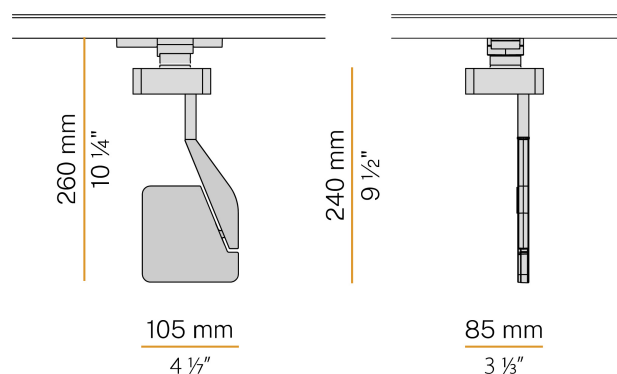

PANZERI

Jackie Spot

220-240V AC ON-OFF
B07701.000.0101

● bianco

Scheda tecnica

CODICE ARTICOLO	B07701.000.0101
POTENZA ASSORBITA DAL SISTEMA	8,5W
EFFICIENZA LUMINOSA	102.5lm/W
SORGENTE LUMINOSA	LED
DURATA DI VITA DELLA SORGENTE	L90 (B10) 50.000h
TEMPERATURA DI COLORE	3000K Ra>80
DISTRIBUZIONE LUMINOSA	fascio orientabile
APERTURA DEL FASCIO	90°
ALIMENTAZIONE	220-240V AC
FREQUENZA	50/60Hz
ELETTTRIFICAZIONE	ON-OFF
DRIVER	integrato incluso
FLUSSO LUMINOSO NOMINALE	1027lm
FLUSSO LUMINOSO USCENTE	820lm
RENDIMENTO	79.8%
PESO	0,66 Kg
GRADO DI PROTEZIONE	IP40
COSTANZA CROMATICA	SDCM 3
DIMENSIONI IMBALLO	16,0 x 39,0 x 16,0 cm

Apparecchio di illuminazione per installazione su binario elettrificato in ambienti interni, con fascio orientabile.

Staffa di fissaggio in lamiera decapata con verniciatura poliaccrilica. Struttura in alluminio pressofuso con verniciatura poliaccrilica in colore bianco, nero, rosso o titanio.

Testa orientabile su due assi, in alluminio pressofuso con verniciatura poliaccrilica. Schermo diffusore in materiale acrilico sagomato con finitura satinata e doppia serigrafia.

Fornito completo di adattatore elettrico e meccanico per installazione su binari elettrificati trifase.

Disegno tecnico

Applicazione

Diagramma polare