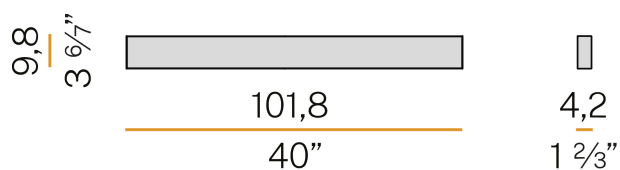

Apparecchio di illuminazione per installazione a parete in ambienti interni, con emissione diretta e indiretta.

Struttura in alluminio estruso con verniciatura a polvere in colore bianco RAL 9003 o nero.

Schermi diffusori in policarbonato estruso con finitura opalina.

Testate di chiusura in lamiera decapata con verniciatura poliaccrilica.

Disegno tecnico

Diagramma polare