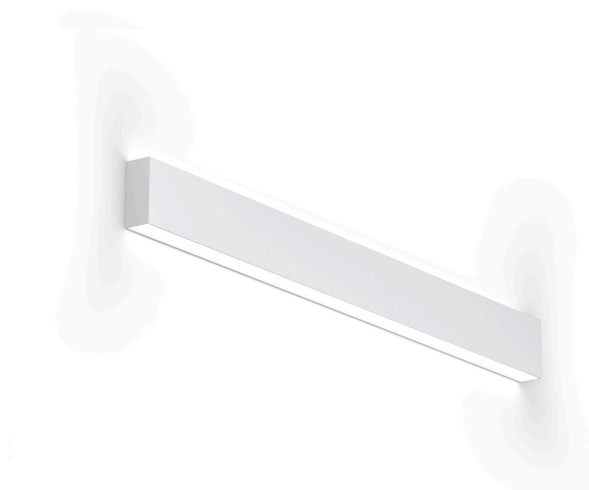

PANZERI

Giano

220-240V AC dimmerabile (DALI/Push DIM)

A24646.100.0402

 bianco/schermo opalino

Scheda tecnica

CODICE ARTICOLO	A24646.100.0402
POTENZA ASSORBITA DAL SISTEMA	36W
EFFICIENZA LUMINOSA	68.22lm/W
SORGENTE LUMINOSA	LED
DURATA DI VITA DELLA SORGENTE	L80 (B20) 60.000h
TEMPERATURA DI COLORE	3000K Ra>90
DISTRIBUZIONE LUMINOSA	fascio diffuso
ALIMENTAZIONE	220-240V AC
FREQUENZA	50/60Hz
ELETTRIFICAZIONE	dimmerabile (DALI/Push DIM)
DRIVER	integrato incluso
FLUSSO LUMINOSO NOMINALE	4560lm
FLUSSO LUMINOSO USCENTE	2456lm
RENDIMENTO	53.9%
PESO	2,64 Kg
GRADO DI PROTEZIONE	IP40
COSTANZA CROMATICA	SDCM 3
DIMENSIONI IMBALLO	14,0 x 141,0 x 14,0 cm

Apparecchio di illuminazione per installazione a parete in ambienti interni, con emissione diretta e indiretta.

Struttura in alluminio estruso con verniciatura a polvere in colore bianco RAL 9003 o nero.

Schermi diffusori in policarbonato estruso con finitura opalina.

Testate di chiusura in lamiera decapata con verniciatura poliaccrilica.

Disegno tecnico

Diagramma polare