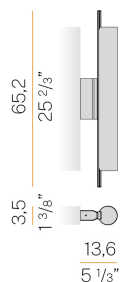

Ombra

220-240V AC dimmerabile (DALI/Push DIM)

A16006.065.0502

 nero satinato

Scheda tecnica

| | |
|-------------------------------|-----------------------------|
| CODICE ARTICOLO | A16006.065.0502 |
| POTENZA ASSORBITA DAL SISTEMA | 12,2W |
| EFFICIENZA LUMINOSA | 44,17lm/W |
| SORGENTE LUMINOSA | LED |
| TEMPERATURA DI COLORE | 2700K Ra>90 |
| ALIMENTAZIONE | 220-240V AC |
| FREQUENZA | 50/60Hz |
| ELETTRIFICAZIONE | dimmerabile (DALI/Push DIM) |
| DRIVER | integrato incluso |
| FLUSSO LUMINOSO NOMINALE | 1448lm |
| FLUSSO LUMINOSO USCENTE | 530lm |
| RENDIMENTO | 36,6% |
| PESO | 1,18 Kg |
| GRADO DI PROTEZIONE | IP20 |
| COSTANZA CROMATICA | SDCM <3 |
| DIMENSIONI IMBALLO | 17,0 x 17,0 x 80,0 cm |

Disegno tecnico

Apparecchio di illuminazione per installazione a parete in ambienti interni, con emissione diretta.

Struttura in alluminio estruso con verniciatura poliaccrilica in colore nero satinato o ottone satinato.