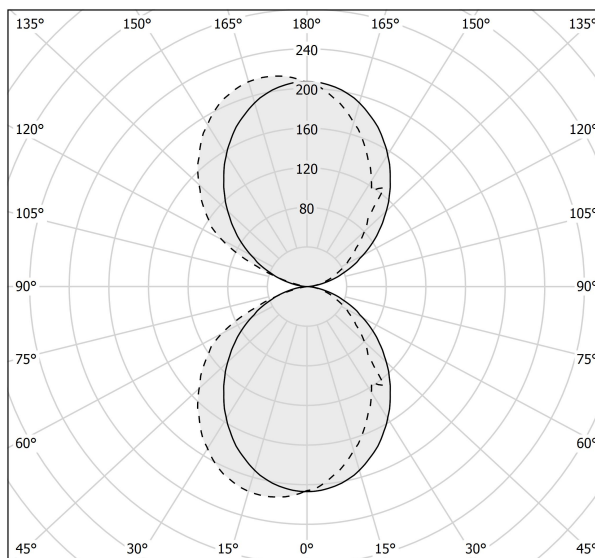

PANZERI

Toy R

220-240V AC ON-OFF

A14217.045.0501

 bronzo

DIRECT +
INDIRECT
LIGHT

Scheda tecnica

CODICE ARTICOLO	A14217.045.0501
POTENZA ASSORBITA DAL SISTEMA	26W
EFFICIENZA LUMINOSA	75.8lm/W
SORGENTE LUMINOSA	LED
TEMPERATURA DI COLORE	2700K Ra>90
DISTRIBUZIONE LUMINOSA	fascio diffuso
ALIMENTAZIONE	220-240V AC
FREQUENZA	50/60Hz
ELETTTRIFICAZIONE	ON-OFF
DRIVER	integrato incluso
FLUSSO LUMINOSO NOMINALE	3489lm
FLUSSO LUMINOSO USCENTE	1971lm
RENDIMENTO	56.5%
PESO	1,67 Kg
GRADO DI PROTEZIONE	IP40
COSTANZA CROMATICA	SDCM 3
DIMENSIONI IMBALLO	0,0 x 0,0 x 0,0 cm

Apparecchio di illuminazione per installazione a parete in ambienti interni, con emissione diretta e indiretta.

Corpo in estruso di alluminio e cover in lamiera di acciaio decapata, con verniciatura poliacrilica in colore bianco, nero, bronzo, ottone satinato e titanio.

Staffa di fissaggio a muro in lamiera di acciaio piegata.

Schermi diffusori in policarbonato opale.

Disegno tecnico

Diagramma polare

cd/klm
— C0 - C180 - - - C90 - C270