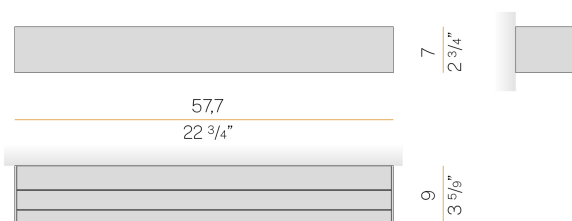

Apparecchio di illuminazione per installazione a parete in ambienti interni, con emissione diretta e indiretta.

Corpo in estruso di alluminio e cover in lamiera di acciaio decapata, con verniciatura poliaccrilica in colore bianco, nero, bronzo, ottone satinato e titanio.

Staffa di fissaggio a muro in lamiera di acciaio piegata.

Schermi diffusori in policarbonato opale.

Disegno tecnico

Diagramma polare