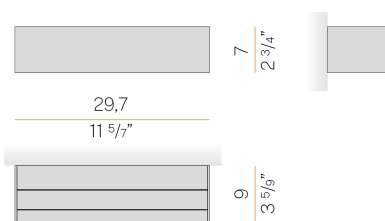

Apparecchio di illuminazione per installazione a parete in ambienti interni, con emissione diretta e indiretta.

Corpo in estruso di alluminio e cover in lamiera di acciaio decapata, con verniciatura poliaccrilica in colore bianco, nero, bronzo, ottone satinato e titanio.

Staffa di fissaggio a muro in lamiera di acciaio piegata.

Schermi diffusori in policarbonato opale.

Disegno tecnico

Diagramma polare