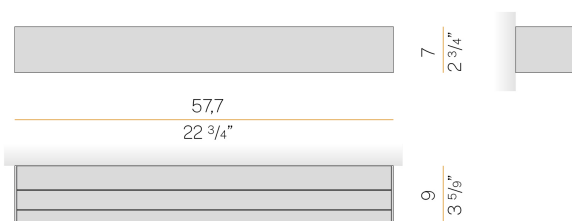

Disegno tecnico