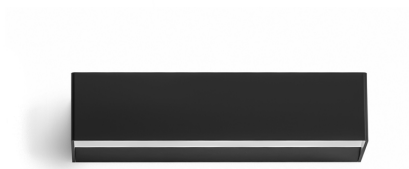

## Toy S

220-240V AC ON-OFF

A14102.030.0501

● nero

### Scheda tecnica

CODICE ARTICOLO	A14102.030.0501
POTENZA ASSORBITA DAL SISTEMA	18W
EFFICIENZA LUMINOSA	73lm/W
SORGENTE LUMINOSA	LED
TEMPERATURA DI COLORE	2700K Ra>90
DISTRIBUZIONE LUMINOSA	fascio diffuso
ALIMENTAZIONE	220-240V AC
FREQUENZA	50/60Hz
ELETTTRIFICAZIONE	ON-OFF
DRIVER	integrato incluso
FLUSSO LUMINOSO NOMINALE	2326lm
FLUSSO LUMINOSO USCENTE	1314lm
RENDIMENTO	56.5%
PESO	1,21 Kg
GRADO DI PROTEZIONE	IP40
COSTANZA CROMATICA	SDCM 3
DIMENSIONI IMBALLO	14,0 x 32,0 x 13,0 cm

Apparecchio di illuminazione per installazione a parete in ambienti interni, con emissione diretta e indiretta.

Corpo in estruso di alluminio e cover in lamiera di acciaio decapata, con verniciatura poliacrilica in colore bianco, nero, bronzo, ottone satinato e titanio.

Staffa di fissaggio a muro in lamiera di acciaio piegata.

Schermi diffusori in policarbonato opale.