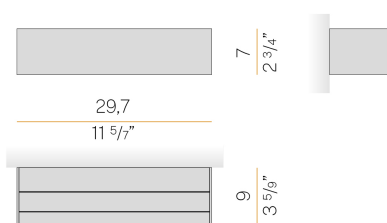

Disegno tecnico