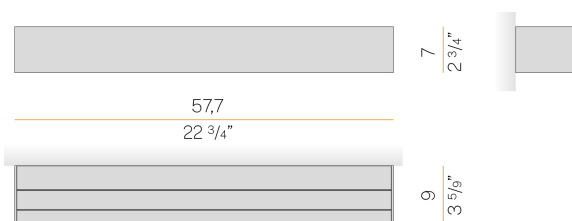

Apparecchio di illuminazione per installazione a parete in ambienti interni, con emissione diretta e indiretta.

Corpo in estruso di alluminio e cover in lamiera di acciaio decapata, con verniciatura poliacrilica in colore bianco, nero, bronzo, ottone satinato e titanio.

Staffa di fissaggio a muro in lamiera di acciaio piegata.

Schermi diffusori in policarbonato opale.

Disegno tecnico

Diagramma polare