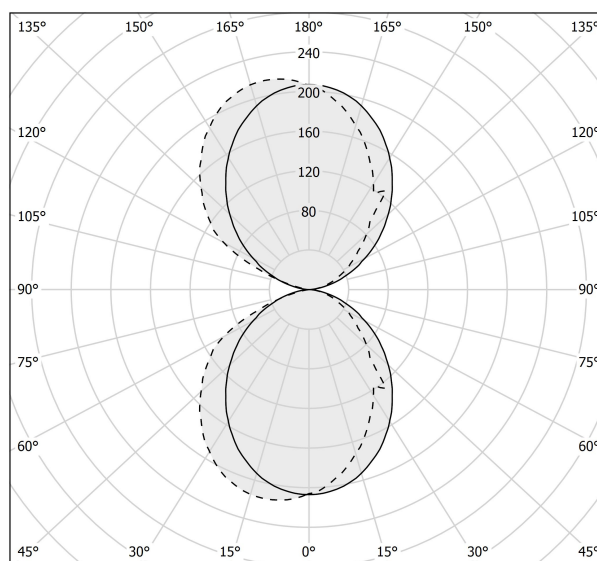

PANZERI

Toy S

220-240V AC ON-OFF

A14101.060.0501

● bianco

Scheda tecnica

CODICE ARTICOLO	A14101.060.0501
POTENZA ASSORBITA DAL SISTEMA	35W
EFFICIENZA LUMINOSA	75.09lm/W
SORGENTE LUMINOSA	LED
TEMPERATURA DI COLORE	2700K Ra>90
DISTRIBUZIONE LUMINOSA	fascio diffuso
ALIMENTAZIONE	220-240V AC
FREQUENZA	50/60Hz
ELETTTRIFICAZIONE	ON-OFF
DRIVER	integrato incluso
FLUSSO LUMINOSO NOMINALE	4652lm
FLUSSO LUMINOSO USCENTE	2628lm
RENDIMENTO	56.5%
PESO	2,10 Kg
GRADO DI PROTEZIONE	IP40
COSTANZA CROMATICA	SDCM 3
DIMENSIONI IMBALLO	12,5 x 63,0 x 14,0 cm

Apparecchio di illuminazione per installazione a parete in ambienti interni, con emissione diretta e indiretta.

Corpo in estruso di alluminio e cover in lamiera di acciaio decapata, con verniciatura poliacrilica in colore bianco, nero, bronzo, ottone satinato e titanio.

Staffa di fissaggio a muro in lamiera di acciaio piegata.

Schermi diffusori in policarbonato opale.

Disegno tecnico

Diagramma polare

cd/klm
— C0 - C180 - - - C90 - C270