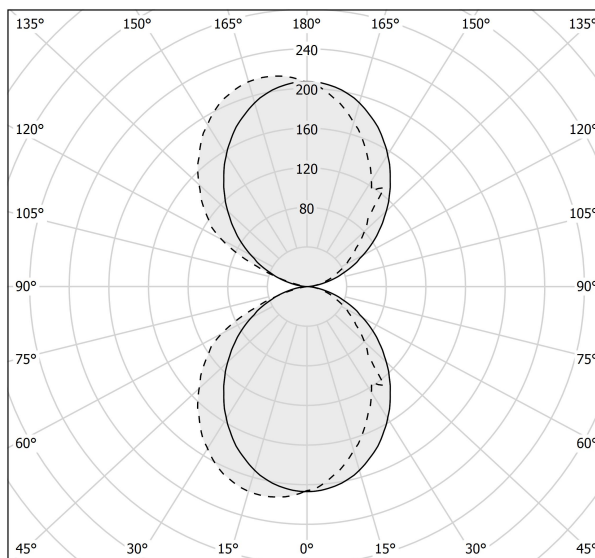

PANZERI

Toy S

220-240V AC ON-OFF

A14101.045.0501

● bianco

Scheda tecnica

CODICE ARTICOLO	A14101.045.0501
POTENZA ASSORBITA DAL SISTEMA	26W
EFFICIENZA LUMINOSA	75.8lm/W
SORGENTE LUMINOSA	LED
TEMPERATURA DI COLORE	2700K Ra>90
DISTRIBUZIONE LUMINOSA	fascio diffuso
ALIMENTAZIONE	220-240V AC
FREQUENZA	50/60Hz
ELETTTRIFICAZIONE	ON-OFF
DRIVER	integrato incluso
FLUSSO LUMINOSO NOMINALE	3489lm
FLUSSO LUMINOSO USCENTE	1971lm
RENDIMENTO	56.5%
PESO	1,69 Kg
GRADO DI PROTEZIONE	IP40
COSTANZA CROMATICA	SDCM 3
DIMENSIONI IMBALLO	10,5 x 45,0 x 10,5 cm

Apparecchio di illuminazione per installazione a parete in ambienti interni, con emissione diretta e indiretta.

Corpo in estruso di alluminio e cover in lamiera di acciaio decapata, con verniciatura poliaccrilica in colore bianco, nero, bronzo, ottone satinato e titanio.

Staffa di fissaggio a muro in lamiera di acciaio piegata.

Schermi diffusori in policarbonato opale.

Disegno tecnico

Diagramma polare

cd/klm
— C0 - C180 - - - C90 - C270