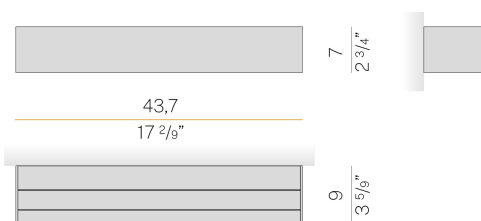

PANZERI

Toy S

220-240V AC ON-OFF

A14101.045.0501

● bianco

Scheda tecnica

CODICE ARTICOLO	A14101.045.0501
POTENZA ASSORBITA DAL SISTEMA	26W
EFFICIENZA LUMINOSA	75.8lm/W
SORGENTE LUMINOSA	LED
TEMPERATURA DI COLORE	2700K Ra>90
DISTRIBUZIONE LUMINOSA	fascio diffuso
ALIMENTAZIONE	220-240V AC
FREQUENZA	50/60Hz
ELETTTRIFICAZIONE	ON-OFF
DRIVER	integrato incluso
FLUSSO LUMINOSO NOMINALE	3489lm
FLUSSO LUMINOSO USCENTE	1971lm
RENDIMENTO	56.5%
PESO	1,69 Kg
GRADO DI PROTEZIONE	IP40
COSTANZA CROMATICA	SDCM 3
DIMENSIONI IMBALLO	10,5 x 45,0 x 10,5 cm

Apparecchio di illuminazione per installazione a parete in ambienti interni, con emissione diretta e indiretta.

Corpo in estruso di alluminio e cover in lamiera di acciaio decapata, con verniciatura poliaccrilica in colore bianco, nero, bronzo, ottone satinato e titanio.

Staffa di fissaggio a muro in lamiera di acciaio piegata.

Schermi diffusori in policarbonato opale.

Disegno tecnico