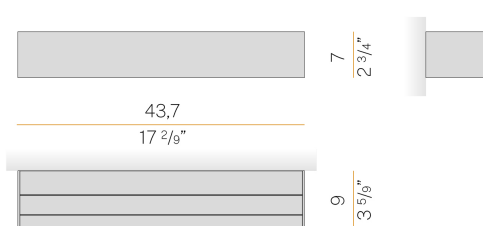

Apparecchio di illuminazione per installazione a parete in ambienti interni, con emissione diretta e indiretta.

Corpo in estruso di alluminio e cover in lamiera di acciaio decapata, con verniciatura poliaccrilica in colore bianco, nero, bronzo, ottone satinato e titanio.

Staffa di fissaggio a muro in lamiera di acciaio piegata.

Schermi diffusori in policarbonato opale.

Disegno tecnico

Diagramma polare