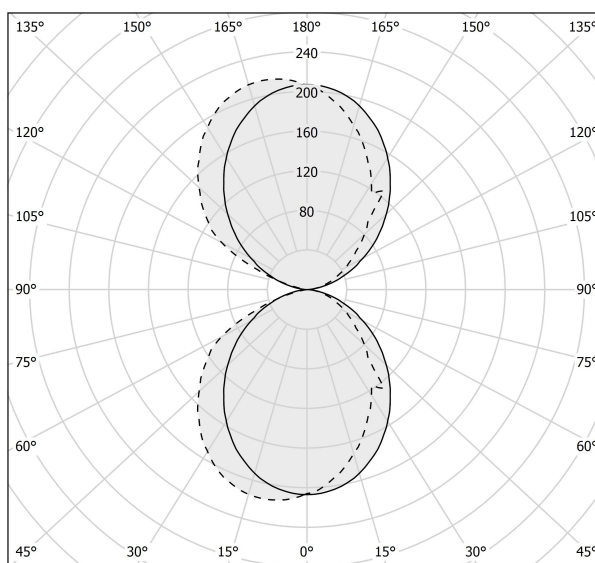

### Scheda tecnica

CODICE ARTICOLO	A14101.045.0501
POTENZA ASSORBITA DAL SISTEMA	26W
EFFICIENZA LUMINOSA	75.8lm/W
SORGENTE LUMINOSA	LED
TEMPERATURA DI COLORE	2700K Ra>90
DISTRIBUZIONE LUMINOSA	fascio diffuso
ALIMENTAZIONE	220-240V AC
FREQUENZA	50/60Hz
ELETTTRIFICAZIONE	ON-OFF
DRIVER	integrato incluso
FLUSSO LUMINOSO NOMINALE	3489lm
FLUSSO LUMINOSO USCENTE	1971lm
RENDIMENTO	56.5%
PESO	1,69 Kg
GRADO DI PROTEZIONE	IP40
COSTANZA CROMATICA	SDCM 3
DIMENSIONI IMBALLO	10,5 x 45,0 x 10,5 cm

### Disegno tecnico

### Diagramma polare

cd/klm  
— C0 - C180    - - - C90 - C270