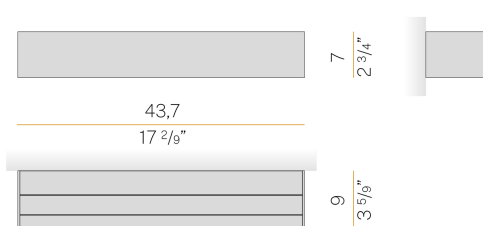

Apparecchio di illuminazione per installazione a parete in ambienti interni, con emissione diretta e indiretta.

Corpo in estruso di alluminio e cover in lamiera di acciaio decapata, con verniciatura poliaccrilica in colore bianco, nero, bronzo, ottone satinato e titanio.

Staffa di fissaggio a muro in lamiera di acciaio piegata.

Schermi diffusori in policarbonato opale.

Disegno tecnico

Diagramma polare

cd/klm
— C0 - C180 - - - C90 - C270