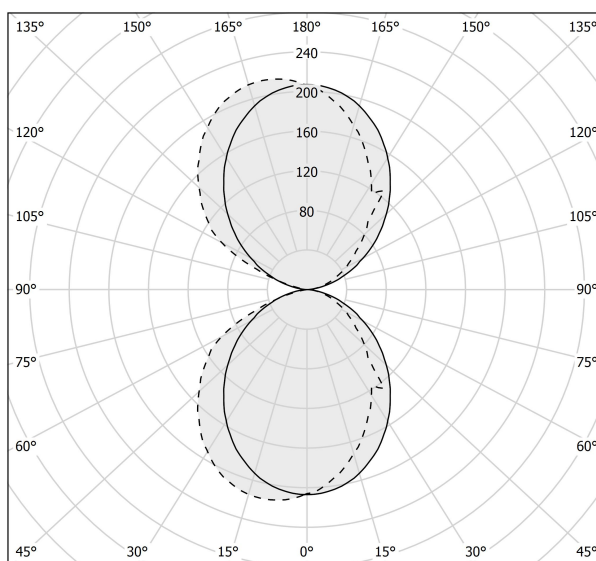

PANZERI

Toy S

220-240V AC ON-OFF

A14101.045.0501

● bianco

Scheda tecnica

CODICE ARTICOLO	A14101.045.0501
POTENZA ASSORBITA DAL SISTEMA	26W
EFFICIENZA LUMINOSA	75.8lm/W
SORGENTE LUMINOSA	LED
TEMPERATURA DI COLORE	2700K Ra>90
DISTRIBUZIONE LUMINOSA	fascio diffuso
ALIMENTAZIONE	220-240V AC
FREQUENZA	50/60Hz
ELETTTRIFICAZIONE	ON-OFF
DRIVER	integrato incluso
FLUSSO LUMINOSO NOMINALE	3489lm
FLUSSO LUMINOSO USCENTE	1971lm
RENDIMENTO	56.5%
PESO	1,69 Kg
GRADO DI PROTEZIONE	IP40
COSTANZA CROMATICA	SDCM 3
DIMENSIONI IMBALLO	10,5 x 45,0 x 10,5 cm

Staffa di fissaggio a muro in lamiera di acciaio piegata.

Schermi diffusori in policarbonato opale.

Disegno tecnico

Diagramma polare

cd/klm
— C0 - C180 - - - C90 - C270