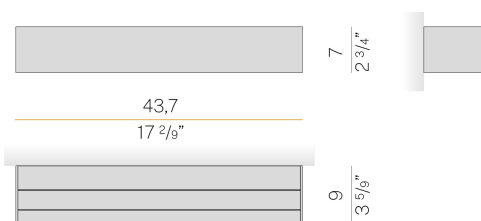

Apparecchio di illuminazione per installazione a parete in ambienti interni, con emissione diretta e indiretta.

Corpo in estruso di alluminio e cover in lamiera di acciaio decapata, con verniciatura poliaccrilica in colore bianco, nero, bronzo, ottone satinato e titanio.

Staffa di fissaggio a muro in lamiera di acciaio piegata.

Schermi diffusori in policarbonato opale.

Disegno tecnico

Diagramma polare