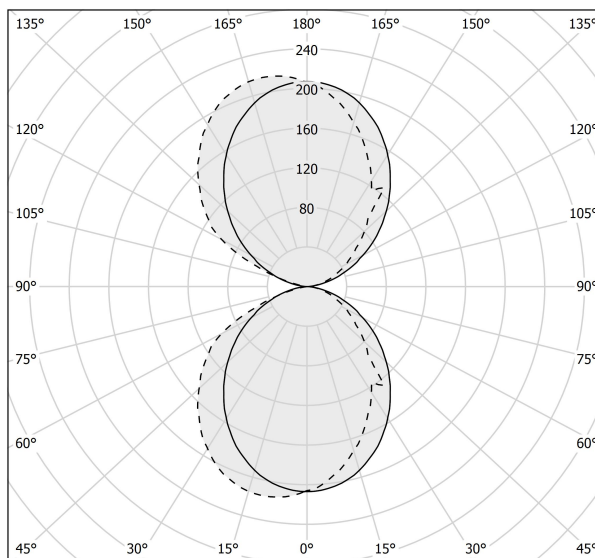

PANZERI

Toy S

220-240V AC ON-OFF

A14101.045.0401

● bianco

Scheda tecnica

CODICE ARTICOLO	A14101.045.0401
POTENZA ASSORBITA DAL SISTEMA	26W
EFFICIENZA LUMINOSA	78.12lm/W
SORGENTE LUMINOSA	LED
TEMPERATURA DI COLORE	3000K Ra>90
DISTRIBUZIONE LUMINOSA	fascio diffuso
ALIMENTAZIONE	220-240V AC
FREQUENZA	50/60Hz
ELETTTRIFICAZIONE	ON-OFF
DRIVER	integrato incluso
FLUSSO LUMINOSO NOMINALE	3600lm
FLUSSO LUMINOSO USCENTE	2031lm
RENDIMENTO	56.4%
PESO	1,69 Kg
GRADO DI PROTEZIONE	IP40
COSTANZA CROMATICA	SDCM 3
DIMENSIONI IMBALLO	10,5 x 45,0 x 10,5 cm

Apparecchio di illuminazione per installazione a parete in ambienti interni, con emissione diretta e indiretta.

Corpo in estruso di alluminio e cover in lamiera di acciaio decapata, con verniciatura poliacrilica in colore bianco, nero, bronzo, ottone satinato e titanio.

Staffa di fissaggio a muro in lamiera di acciaio piegata.

Schermi diffusori in policarbonato opale.

Disegno tecnico

Diagramma polare

cd/klm
— C0 - C180 - - - C90 - C270