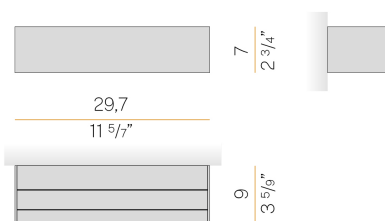

Apparecchio di illuminazione per installazione a parete in ambienti interni, con emissione diretta e indiretta.

Corpo in estruso di alluminio e cover in lamiera di acciaio decapata, con verniciatura poliacrilica in colore bianco, nero, bronzo, ottone satinato e titanio.

Staffa di fissaggio a muro in lamiera di acciaio piegata.

Schermi diffusori in policarbonato opale.

Disegno tecnico

Diagramma polare