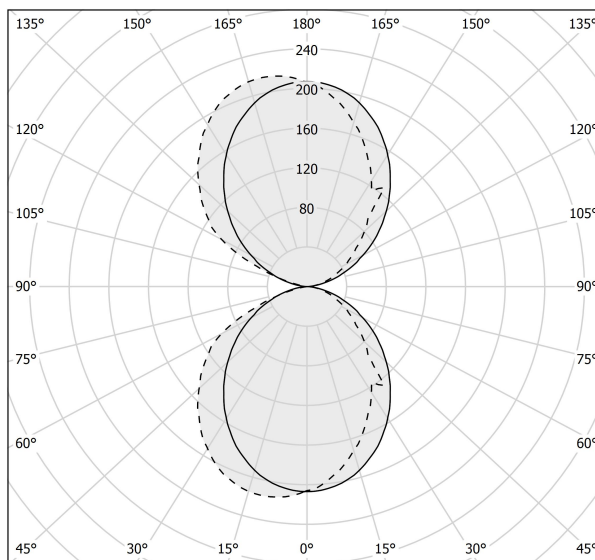

### Scheda tecnica

CODICE ARTICOLO	A14101.030.0501
POTENZA ASSORBITA DAL SISTEMA	18W
EFFICIENZA LUMINOSA	73lm/W
SORGENTE LUMINOSA	LED
TEMPERATURA DI COLORE	2700K Ra>90
DISTRIBUZIONE LUMINOSA	fascio diffuso
ALIMENTAZIONE	220-240V AC
FREQUENZA	50/60Hz
ELETTTRIFICAZIONE	ON-OFF
DRIVER	integrato incluso
FLUSSO LUMINOSO NOMINALE	2326lm
FLUSSO LUMINOSO USCENTE	1314lm
RENDIMENTO	56.5%
PESO	1,21 Kg
GRADO DI PROTEZIONE	IP40
COSTANZA CROMATICA	SDCM 3
DIMENSIONI IMBALLO	14,0 x 32,0 x 13,0 cm

### Disegno tecnico

### Diagramma polare

cd/klm  
— C0 - C180    - - - C90 - C270