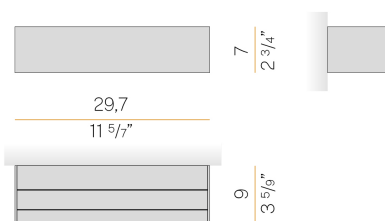

PANZERI

Toy S

220-240V AC ON-OFF

A14101.030.0501

● bianco

Scheda tecnica

CODICE ARTICOLO	A14101.030.0501
POTENZA ASSORBITA DAL SISTEMA	18W
EFFICIENZA LUMINOSA	73lm/W
SORGENTE LUMINOSA	LED
TEMPERATURA DI COLORE	2700K Ra>90
DISTRIBUZIONE LUMINOSA	fascio diffuso
ALIMENTAZIONE	220-240V AC
FREQUENZA	50/60Hz
ELETTTRIFICAZIONE	ON-OFF
DRIVER	integrato incluso
FLUSSO LUMINOSO NOMINALE	2326lm
FLUSSO LUMINOSO USCENTE	1314lm
RENDIMENTO	56.5%
PESO	1,21 Kg
GRADO DI PROTEZIONE	IP40
COSTANZA CROMATICA	SDCM 3
DIMENSIONI IMBALLO	14,0 x 32,0 x 13,0 cm

Apparecchio di illuminazione per installazione a parete in ambienti interni, con emissione diretta e indiretta.

Corpo in estruso di alluminio e cover in lamiera di acciaio decapata, con verniciatura poliacrilica in colore bianco, nero, bronzo, ottone satinato e titanio.

Staffa di fissaggio a muro in lamiera di acciaio piegata.

Schermi diffusori in policarbonato opale.

Disegno tecnico