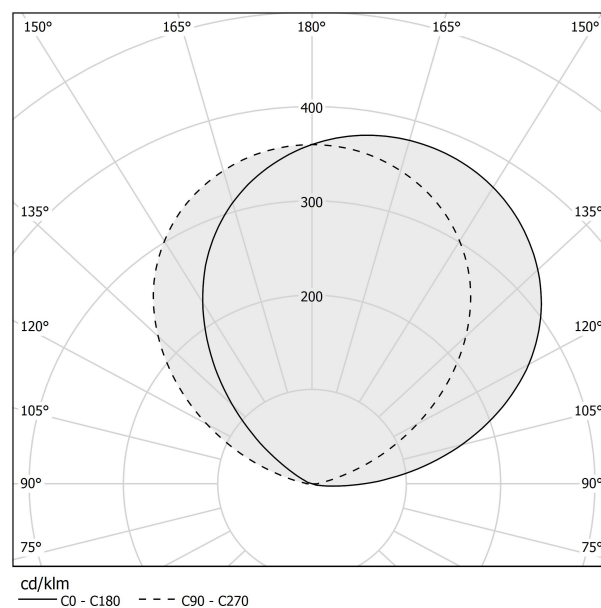

Diagramma polare