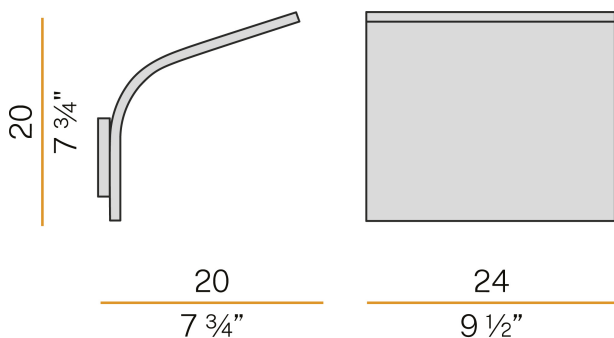

PANZERI

App

220-240V AC ON-OFF

A09819.002.0406

 ottone satinato

INDIRECT
LIGHT

Scheda tecnica

CODICE ARTICOLO	A09819.002.0406
POTENZA ASSORBITA DAL SISTEMA	36W
EFFICIENZA LUMINOSA	79.5lm/W
SORGENTE LUMINOSA	LED
TEMPERATURA DI COLORE	3000K Ra>90
DISTRIBUZIONE LUMINOSA	fascio diffuso
ALIMENTAZIONE	220-240V AC
FREQUENZA	50/60Hz
ELETTTRIFICAZIONE	ON-OFF
DRIVER	integrato incluso
FLUSSO LUMINOSO NOMINALE	2862lm
FLUSSO LUMINOSO USCENTE	2862lm
RENDIMENTO	100%
PESO	2,03 Kg
GRADO DI PROTEZIONE	IP20
COSTANZA CROMATICA	SDCM 3
DIMENSIONI IMBALLO	27,0 x 36,0 x 14,0 cm

Apparecchio di illuminazione per installazione a parete in ambienti interni, con emissione indiretta.

Staffa di fissaggio a parete in alluminio pressofuso con verniciatura poliaccrilica. Struttura in alluminio estruso con verniciatura poliaccrilica in colore bianco, ottone satinato o titanio.

Disegno tecnico

Diagramma polare

PANZERI

App

Accessori regolazione

XM14/230

Dispositivo dimmerabile per moduli LED a 230V, 5÷100W.