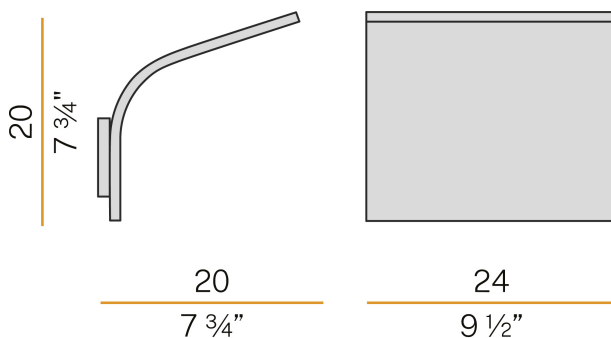

Disegno tecnico