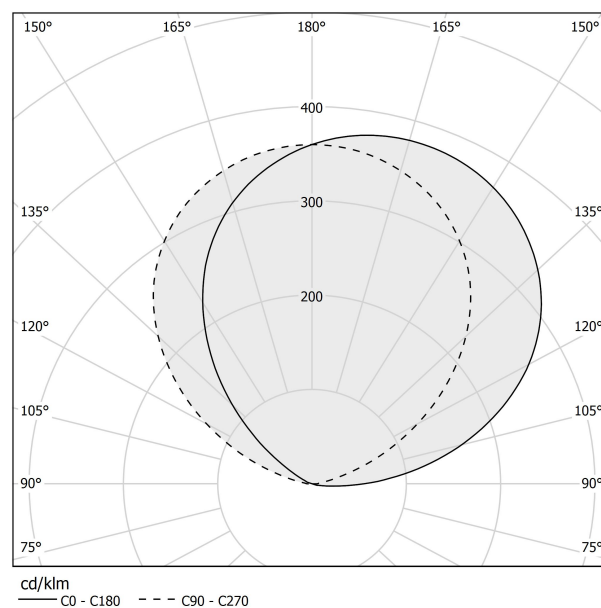

### Scheda tecnica

CODICE ARTICOLO	A09801.002.0406
POTENZA ASSORBITA DAL SISTEMA	36W
EFFICIENZA LUMINOSA	79.5lm/W
SORGENTE LUMINOSA	LED
TEMPERATURA DI COLORE	3000K Ra>90
DISTRIBUZIONE LUMINOSA	fascio diffuso
ALIMENTAZIONE	220-240V AC
FREQUENZA	50/60Hz
ELETTTRIFICAZIONE	ON-OFF
DRIVER	integrato incluso
FLUSSO LUMINOSO NOMINALE	2862lm
FLUSSO LUMINOSO USCENTE	2862lm
RENDIMENTO	100%
PESO	2,03 Kg
GRADO DI PROTEZIONE	IP20
COSTANZA CROMATICA	SDCM 3
DIMENSIONI IMBALLO	27,0 x 36,0 x 14,0 cm

### Disegno tecnico

### Diagramma polare