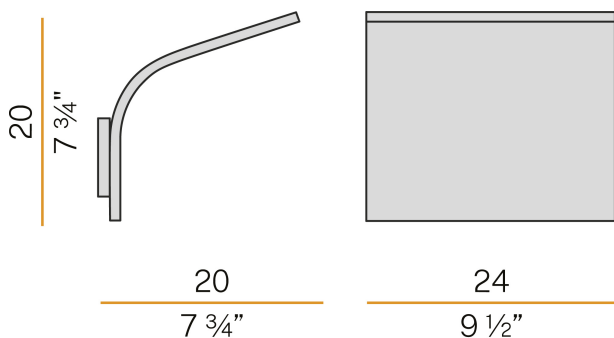

Apparecchio di illuminazione per installazione a parete in ambienti interni, con emissione indiretta.

Staffa di fissaggio a parete in alluminio pressofuso con verniciatura poliaccrilica. Struttura in alluminio estruso con verniciatura poliaccrilica in colore bianco, ottone satinato o titanio.

Disegno tecnico

Diagramma polare

PANZERI

App

Accessori regolazione

XM14/230

Dispositivo dimmerabile per moduli LED a 230V, 5÷100W.