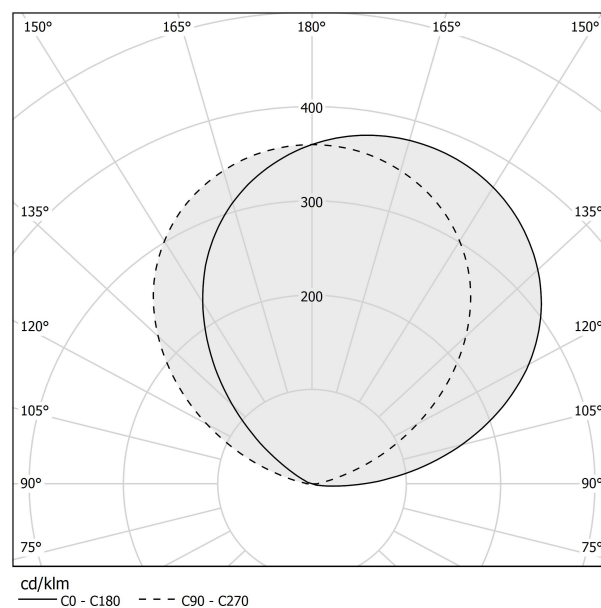

### Scheda tecnica

CODICE ARTICOLO	A09801.001.0406
POTENZA ASSORBITA DAL SISTEMA	18W
EFFICIENZA LUMINOSA	79.5lm/W
SORGENTE LUMINOSA	LED
TEMPERATURA DI COLORE	3000K Ra>90
DISTRIBUZIONE LUMINOSA	fascio diffuso
ALIMENTAZIONE	220-240V AC
FREQUENZA	50/60Hz
ELETTTRIFICAZIONE	ON-OFF
DRIVER	integrato incluso
FLUSSO LUMINOSO NOMINALE	1431lm
FLUSSO LUMINOSO USCENTE	1431lm
RENDIMENTO	100%
PESO	1,00 Kg
GRADO DI PROTEZIONE	IP20
COSTANZA CROMATICA	SDCM 3
DIMENSIONI IMBALLO	14,0 x 30,0 x 13,0 cm

### Disegno tecnico

### Diagramma polare