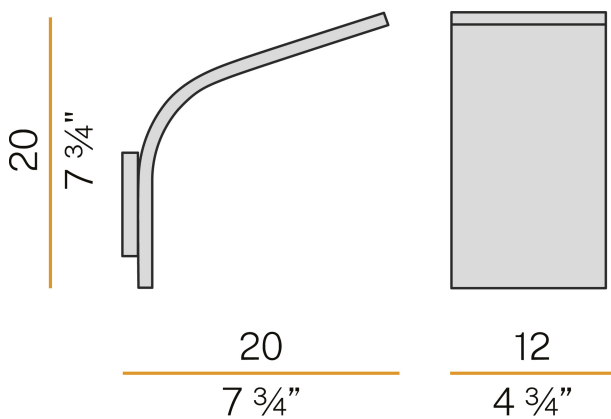

### Scheda tecnica

CODICE ARTICOLO	A09801.001.0406
POTENZA ASSORBITA DAL SISTEMA	18W
EFFICIENZA LUMINOSA	79.5lm/W
SORGENTE LUMINOSA	LED
TEMPERATURA DI COLORE	3000K Ra>90
DISTRIBUZIONE LUMINOSA	fascio diffuso
ALIMENTAZIONE	220-240V AC
FREQUENZA	50/60Hz
ELETTTRIFICAZIONE	ON-OFF
DRIVER	integrato incluso
FLUSSO LUMINOSO NOMINALE	1431lm
FLUSSO LUMINOSO USCENTE	1431lm
RENDIMENTO	100%
PESO	1,00 Kg
GRADO DI PROTEZIONE	IP20
COSTANZA CROMATICA	SDCM 3
DIMENSIONI IMBALLO	14,0 x 30,0 x 13,0 cm

Apparecchio di illuminazione per installazione a parete in ambienti interni, con emissione indiretta.

Staffa di fissaggio a parete in alluminio pressofuso con verniciatura poliaccrilica. Struttura in alluminio estruso con verniciatura poliaccrilica in colore bianco, ottone satinato o titanio.

### Disegno tecnico