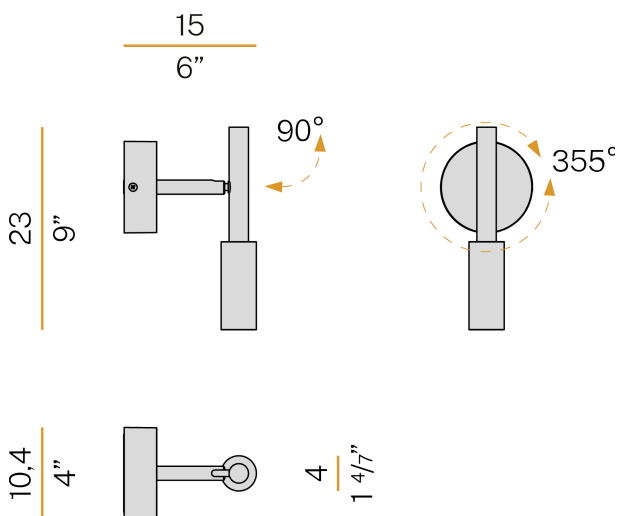

Apparecchio di illuminazione per installazione a soffitto o parete in ambienti interni, con fascio orientabile.

Staffa di fissaggio a soffitto o parete in lamiera zincata.
Basetta in alluminio pressofuso con verniciatura poliacrilica in colore bianco, champagne, nero satinato, bronzo o titanio.

Snodi in ottone tornito con verniciatura poliacrilica.

Struttura in alluminio tornito con verniciatura poliacrilica.

Testa orientabile su due assi, in alluminio tornito con verniciatura poliacrilica.

Schermo diffusore in policarbonato sagomato con finitura opalina.

Testata di chiusura in ottone tornito con verniciatura poliacrilica.

Disegno tecnico

Applicazione

Diagramma polare