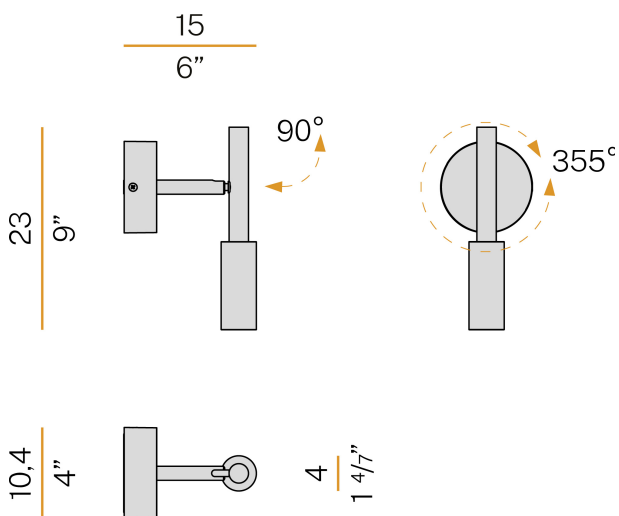

Apparecchio di illuminazione per installazione a soffitto o parete in ambienti interni, con fascio orientabile.

Staffa di fissaggio a soffitto o parete in lamiera zincata.

Basetta in alluminio pressofuso con verniciatura poliaccrilica in colore bianco, champagne, nero satinato, bronzo o titanio.

Snodi in ottone tornito con verniciatura poliaccrilica.

Struttura in alluminio tornito con verniciatura poliaccrilica.

Testa orientabile su due assi, in alluminio tornito con verniciatura poliaccrilica.

Schermo diffusore in policarbonato sagomato con finitura opalina.

Testata di chiusura in ottone tornito con verniciatura poliaccrilica.

Disegno tecnico

Applicazione

Diagramma polare