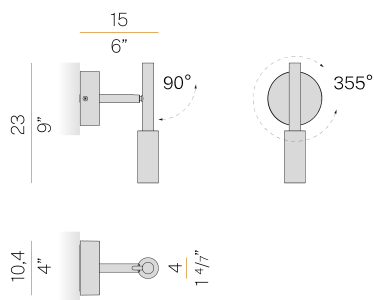

Apparecchio di illuminazione per installazione a soffitto o parete in ambienti interni, con fascio orientabile.

Staffa di fissaggio a soffitto o parete in lamiera zincata.

Basetta in alluminio pressofuso con verniciatura poliacrilica in colore bianco, champagne, nero satinato, bronzo o titanio.

Snodi in ottone tornito con verniciatura poliacrilica.

Struttura in alluminio tornito con verniciatura poliacrilica.

Testa orientabile su due assi, in alluminio tornito con verniciatura poliacrilica.

Schermo diffusore in policarbonato sagomato con finitura opalina.

Testata di chiusura in ottone tornito con verniciatura poliacrilica.

Disegno tecnico

Applicazione

Diagramma polare