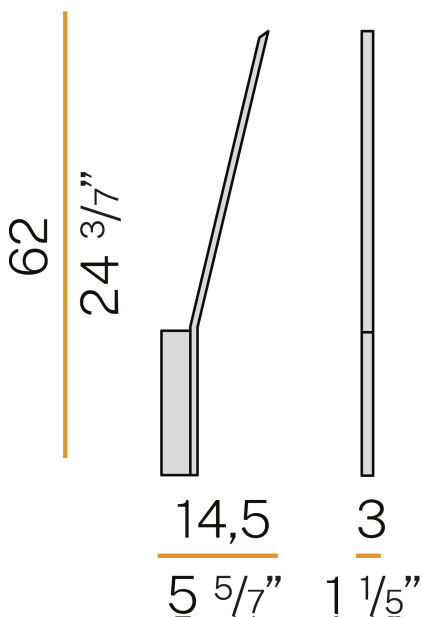

Apparecchio di illuminazione per installazione a parete in ambienti interni, con emissione indiretta.

Basetta in lamiera decapata con verniciatura poliaccrilica in colore bianco, nero, bronzo o ottone satinato, oppure in acciaio inossidabile lucido.

Struttura in ottone con verniciatura poliaccrilica in colore bianco, nero, bronzo o ottone satinato, oppure con cromatura galvanica.

Schermo diffusore in policarbonato estruso con finitura opalina.

Disegno tecnico

Diagramma polare