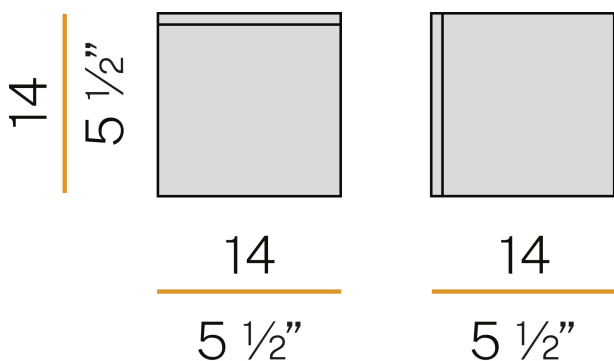

Disegno tecnico