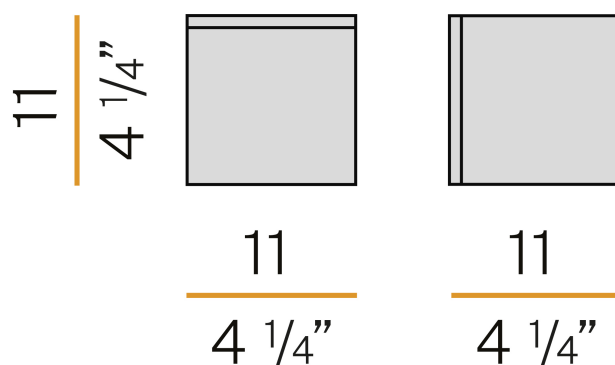

PANZERI

Kubik

220-240V AC ON-OFF
A07001.011.0401

● bianco

Scheda tecnica

CODICE ARTICOLO	A07001.011.0401
POTENZA ASSORBITA DAL SISTEMA	9,5W
EFFICIENZA LUMINOSA	59,1lm/W
SORGENTE LUMINOSA	LED
DURATA DI VITA DELLA SORGENTE	L80 (B20) 60.000h
TEMPERATURA DI COLORE	3000K Ra>90
DISTRIBUZIONE LUMINOSA	fascio diffuso
ALIMENTAZIONE	220-240V AC
FREQUENZA	50/60Hz
ELETTRIFICAZIONE	ON-OFF
DRIVER	integrato incluso
FLUSSO LUMINOSO NOMINALE	861lm
FLUSSO LUMINOSO USCENTE	532lm
RENDIMENTO	61,8%
PESO	0,66 Kg
GRADO DI PROTEZIONE	IP40
COSTANZA CROMATICA	SDCM 3
DIMENSIONI IMBALLO	17,5 x 25,0 x 17,5 cm

Apparecchio di illuminazione per installazione a soffitto o parete in ambienti interni, con emissione diretta e indiretta.

Struttura in alluminio con verniciatura poliaccrilica in colore bianco.
Schermo diffusore in vetro soffiato a fermo bianco satinato.

Disegno tecnico

Applicazione

Diagramma polare