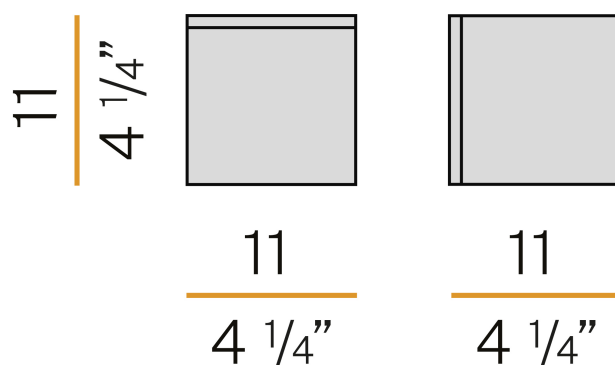

PANZERI

Kubik

220-240V AC ON-OFF
A07001.011.0401

● bianco

Scheda tecnica

CODICE ARTICOLO	A07001.011.0401
POTENZA ASSORBITA DAL SISTEMA	9,5W
EFFICIENZA LUMINOSA	59,11lm/W
SORGENTE LUMINOSA	LED
DURATA DI VITA DELLA SORGENTE	L80 (B20) 60.000h
TEMPERATURA DI COLORE	3000K Ra>90
DISTRIBUZIONE LUMINOSA	fascio diffuso
ALIMENTAZIONE	220-240V AC
FREQUENZA	50/60Hz
ELETTRIFICAZIONE	ON-OFF
DRIVER	integrato incluso
FLUSSO LUMINOSO NOMINALE	861lm
FLUSSO LUMINOSO USCENTE	532lm
RENDIMENTO	61,8%
PESO	0,66 Kg
GRADO DI PROTEZIONE	IP40
COSTANZA CROMATICA	SDCM 3
DIMENSIONI IMBALLO	17,5 x 25,0 x 17,5 cm

Apparecchio di illuminazione per installazione a soffitto o parete in ambienti interni, con emissione diretta e indiretta.

Struttura in alluminio con verniciatura poliaccrilica in colore bianco.
Schermo diffusore in vetro soffiato a fermo bianco satinato.

Disegno tecnico

Applicazione

Diagramma polare