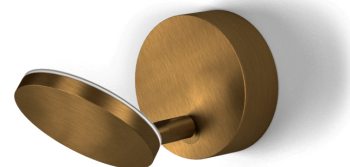

### Scheda tecnica

CODICE ARTICOLO	A05217.011.0509
POTENZA ASSORBITA DAL SISTEMA	5W
EFFICIENZA LUMINOSA	77.6lm/W
SORGENTE LUMINOSA	LED
DURATA DI VITA DELLA SORGENTE	L80 (B10) 70.000h
TEMPERATURA DI COLORE	2700K Ra>90
DISTRIBUZIONE LUMINOSA	fascio orientabile
ALIMENTAZIONE	220-240V AC
FREQUENZA	50/60Hz
ELETTTRIFICAZIONE	dimmerabile (Step DIM)
DRIVER	integrato incluso
FLUSSO LUMINOSO NOMINALE	460lm
FLUSSO LUMINOSO USCENTE	388lm
RENDIMENTO	84.3%
PESO	0,56 Kg
GRADO DI PROTEZIONE	IP20
COSTANZA CROMATICA	SDCM 3
DIMENSIONI IMBALLO	12,0 x 24,0 x 13,0 cm

Apparecchio di illuminazione per installazione a soffitto o parete in ambienti interni, con fascio orientabile.

Staffa di fissaggio a soffitto o parete in lamiera zincata.

Basetta in alluminio pressofuso con verniciatura poliacrilica in colore bianco, nero, bronzo, ottone satinato o titanio.

Snodi in ottone tornito con verniciatura poliacrilica.

Struttura in alluminio pressofuso con verniciatura poliacrilica.

Testa orientabile su tre assi, in alluminio pressofuso con verniciatura poliacrilica.

Schermo diffusore in materiale acrilico sagomato con finitura satinata.

Piattello di chiusura in alluminio con verniciatura poliacrilica.

Pulsante per la regolazione dell'intensità luminosa secondo 5 livelli di comfort visivo.