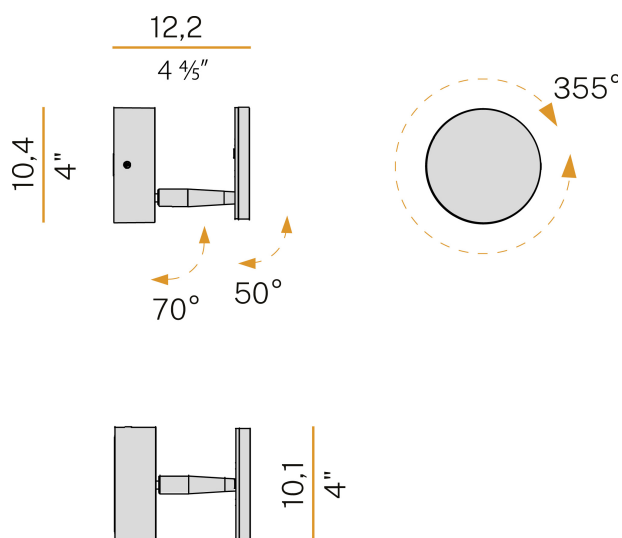

Disegno tecnico