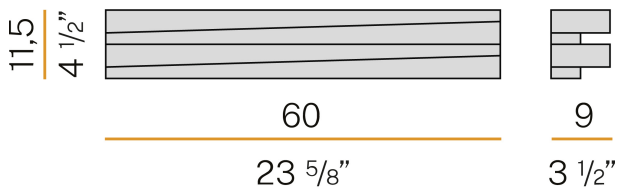

Apparecchio di illuminazione per installazione a parete in ambienti interni, con emissione diretta e indiretta.

Struttura in lamiera decapata con verniciatura poliaccrilica.

Fascia di copertura in lamiera decapata con verniciatura poliaccrilica in colore bianco o ottone satinato oppure con rivestimento in foglia oro.

Schermo diffusore in vetro sagomato acidato.

Disegno tecnico

Diagramma polare