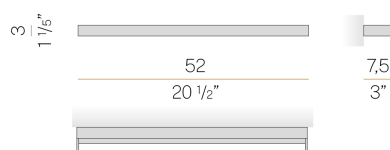

Disegno tecnico