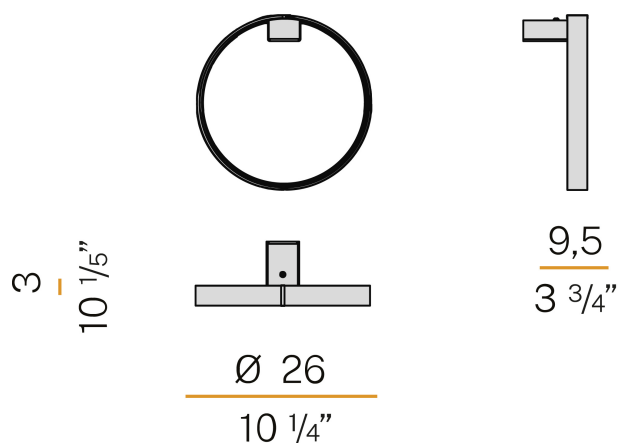

Apparecchio di illuminazione per installazione a parete in ambienti interni, con emissione diretta e indiretta.

Staffa di fissaggio a parete in lamiera decapata con verniciatura poliaccrilica.

Basetta in lamiera decapata con verniciatura poliaccrilica.

Struttura in alluminio estruso curvato con verniciatura poliaccrilica in colore bianco, nero, bronzo, ottone satinato o titanio.

Schermo diffusore in policarbonato estruso con finitura opalina.

Disegno tecnico

Diagramma polare