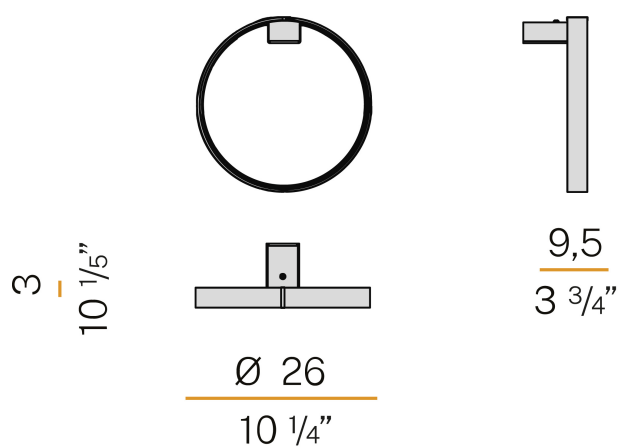

Disegno tecnico