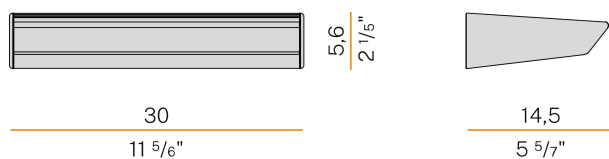

Apparecchio di illuminazione per installazione a parete in ambienti interni, con emissione diretta e indiretta.

Staffa di fissaggio a parete in lamiera decapata con verniciatura poliacrilica.

Struttura in alluminio estruso con verniciatura poliacrilica in colore bianco, nero, bronzo, ottone satinato o titanio.

Schermi diffusori in materiale acrilico estruso con finitura opalina.

Testate di chiusura in alluminio pressofuso con verniciatura poliacrilica.

Disegno tecnico

Diagramma polare