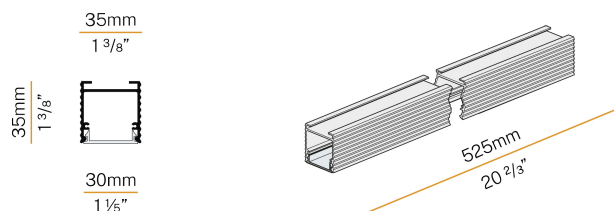

PANZERI

Brooklyn Out

24V DC
XP2033-50TRACK

blanc/écran opale

Fiche technique

CODE	XP2033-50TRACK
CONSUMMATION éLECTRIQUE DU SYSTèME	max 24W/m
SOURCE DE LUMIèRE	LED
DISTRIBUTION LUMINEUSE	faisceau diffus
ALIMENTATION éLECTRIQUE	24V DC
ALIMENTATION	déporté non inclus
POIDS	0,34 Kg
DEGRé DE PROTECTION	IP20
INDICE DE RÉSISTANCE AUX CHOCS	IK08
RÉSISTANCE AU TEST DU FIL INCANDESCENT	850°
DIMENSIONS DE L'EMBALLAGE	6,0 x 6,0 x 65,0 cm
L (mm)	525
L (in)	20 2/3"

Profilé modulaire d'intérieur pour suspension ou installation au plafond, avec émission directe.

Structure en aluminium extrudé avec revêtement par poudre en blanc RAL 9003.

Écran diffuseur en polycarbonate extrudé avec finition opaline.

Modules lumineux et alimentation à commander séparément.

Accessoires de raccordement, de fixation, d'assemblage et de fermeture à commander séparément.

Dessin technique

Application

Diagramme polaire