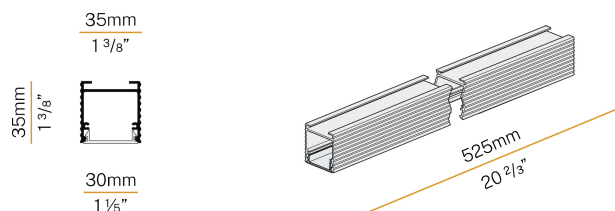

PANZERI

Brooklyn Out

24V DC
XP2033-50TRACK

blanc/écran opale

DIRECT
LIGHT

Fiche technique

CODE	XP2033-50TRACK
CONSUMMATION ÉLECTRIQUE DU SYSTÈME	max 24W/m
SOURCE DE LUMIÈRE	LED
DISTRIBUTION LUMINEUSE	faisceau diffus
ALIMENTATION ÉLECTRIQUE	24V DC
ALIMENTATION	déporté non inclus
POIDS	0,34 Kg
DEGRÉ DE PROTECTION	IP20
INDICE DE RÉSISTANCE AUX CHOCS	IK08
RÉSISTANCE AU TEST DU FIL INCANDESCENT	850°
DIMENSIONS DE L'EMBALLAGE	6,0 x 6,0 x 65,0 cm
L (mm)	525
L (in)	20 2/3"

Profilé modulaire d'intérieur pour suspension ou installation au plafond, avec émission directe.

Structure en aluminium extrudé avec revêtement par poudre en blanc RAL 9003.

Écran diffuseur en polycarbonate extrudé avec finition opaline.

Modules lumineux et alimentation à commander séparément.

Accessoires de raccordement, de fixation, d'assemblage et de fermeture à commander séparément.

Dessin technique

Application

Diagramme polaire