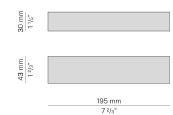

XM35/24 DIM

Alimentation LED, 35W 24V DC, dimmable DALI/Push DIM.