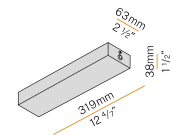

XM2033-T120W

Kit d'alimentation avec platine blanche et alimentation 120W.