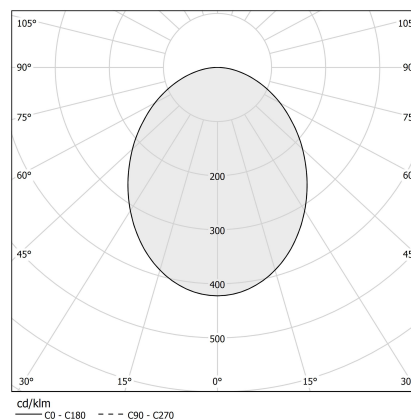

Application

Diagramme polaire