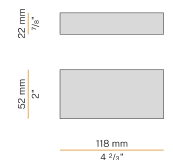

XM6-20 UNI

Alimentation LED, 4x20W 250±700mA.