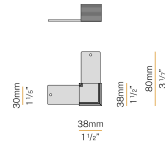

XM2033-U90 XP

Élément de connexion pour deux lignes de profils modulaires avec angle de jonction plat de 90°, pour installation suspendue ou au plafond.