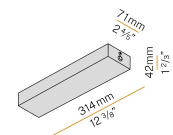

XM2033-T150W DIM

Kit d'alimentation avec platine blanche et alimentation 150W dimmable DALI/Push DIM.