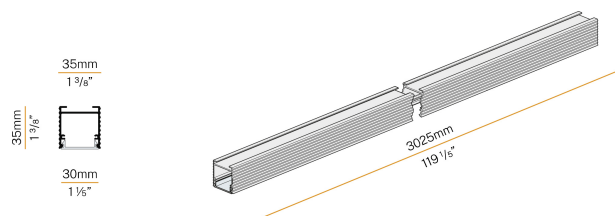

Dessin technique