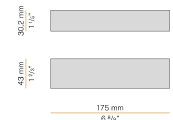

XM18/24 DIM

Alimentation LED, 18W 24V DC, dimmable DALI/Push DIM.