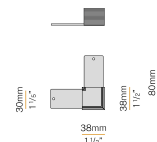

Écran diffuseur en polycarbonate extrudé avec finition opaline, longueur 12000mm (472,4").

XM2033/34/45/46-600S

Écran diffuseur en polycarbonate extrudé avec finition opaline, longueur 6000mm (236,2").

XM2033/34/45/46-900S

Écran diffuseur en polycarbonate extrudé avec finition opaline, longueur 9000mm (354,3").

PANZERI

Brooklyn Out

Accessories / fixation

XM-KIT-S

Kit de suspension individuel, avec câble en acier d'une longueur de 2000mm (78 4/5").

XM231/32-P

Entretoise pour installation au plafond/murale.

23 mm
1"

PANZERI

Brooklyn Out

Accessories / jonction

XM2033-A

Paire de rubans adhésifs pour raccords.

XM2033-U90 XP

Élément de connexion pour deux lignes de profilés modulaires avec angle de jonction plat de 90°, pour installation suspendue ou au plafond.

XM2033/34-U

Raccord linéaire.

PANZERI

Brooklyn Out

Accessories / fermeture