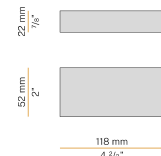

XM6-20 UNI

Alimentation LED, 4x20W 250±700mA.