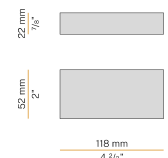

XM6-20 UNI

Alimentation LED, 4*20W 250±700mA.