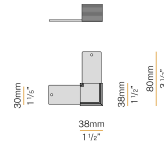

XM2033/34/45/46-1200S

Écran diffuseur en polycarbonate extrudé avec finition opaline, longueur 12000mm (472,4").

XM2033/34/45/46-600S

Écran diffuseur en polycarbonate extrudé avec finition opaline, longueur 6000mm (236,2").

XM2033/34/45/46-900S

Écran diffuseur en polycarbonate extrudé avec finition opaline, longueur 9000mm (354,3").

PANZERI

Brooklyn Out

Accessories / fixation

XM-KIT-S

Kit de suspension individuel, avec câble en acier d'une longueur de 2000mm (78 4/5").

Élément de connexion pour deux lignes de profilés modulaires avec angle de jonction plat de 90°, pour installation suspendue ou au plafond.

XM2033/34-U

Raccord linéaire.

PANZERI

Brooklyn Out

Accessories / fermeture