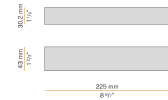

PANZERI

Brooklyn Out

Accessories / alimentazione

XM60/24 DIM

Alimentation LED, 60W 24V DC, dimmable DALI/Push DIM.