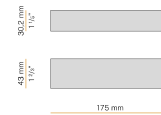

XM18/24 DIM

Alimentation LED, 18W 24V DC, dimmable DALI/Push DIM.