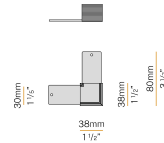

### Accessories / jonction

XM2033-A

Paire de rubans adhésifs pour raccords.

XM2033-U90 XP

Élément de connexion pour deux lignes de profilés modulaires avec angle de jonction plat de 90°, pour installation suspendue ou au plafond.