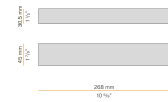

YDV.024.120.A01

Alimentation LED, 120W 24V DC.