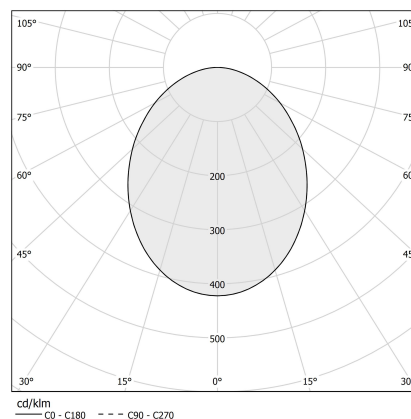

### Fiche technique

CODE	XP2033-100TRACK
CONSUMMATION éLECTRIQUE DU SYSTèME	max 24W/m
SOURCE DE LUMIèRE	LED
DISTRIBUTION LUMINEUSE	faisceau diffus
ALIMENTATION éLECTRIQUE	24V DC
ALIMENTATION	déporté non inclus
POIDS	0,68 Kg
DEGRé DE PROTECTION	IP20
INDICE DE RÉSISTANCE AUX CHOCS	IK08
RÉSISTANCE AU TEST DU FIL INCANDESCENT	850°
DIMENSIONS DE L'EMBALLAGE	6,0 x 6,0 x 114,0 cm
L (mm)	1025
L (in)	40 2/5"

### Dessin technique

### Diagramme polaire