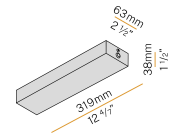

XM2033-T120W

Kit d'alimentation avec platine blanche et alimentation 120W.