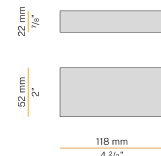

XM6-20 UNI

Alimentation LED, 4*20W 250*700mA.