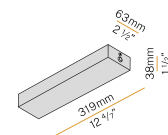

XM2033-T120W

Kit d'alimentation avec platine blanche et alimentation 120W.