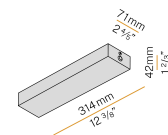

XM2033-T150W DIM

Kit d'alimentation avec platine blanche et alimentation 150W dimmable DALI/Push DIM.