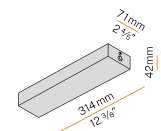

XM2033-T150W DIM

Kit d'alimentation avec platine blanche et alimentation 150W dimmable DALI/Push DIM.