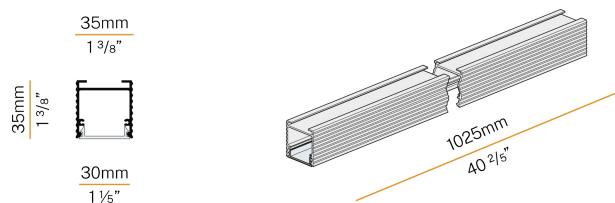

Dessin technique