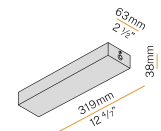

XM2033-T120W

Kit d'alimentation avec platine blanche et alimentation 120W.