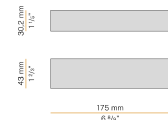

XM18/24 DIM

Alimentation LED, 18W 24V DC, dimmable DALI/Push DIM.