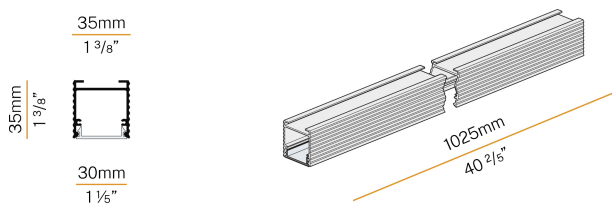

Dessin technique