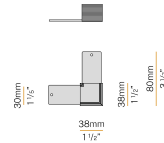

### Accessories / jonction

XM2033-A

Paire de rubans adhésifs pour raccords.

XM2033-U90 XP

Élément de connexion pour deux lignes de profils modulaires avec angle de jonction plat de 90°, pour installation suspendue ou au plafond.