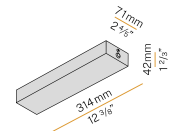

XM2033-T150W DIM

Kit d'alimentation avec platine blanche et alimentation 150W dimmable DALI/Push DIM.