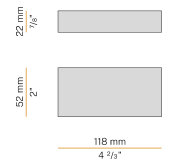

XM6-20 UNI

Alimentation LED, 4*20W 250*700mA.