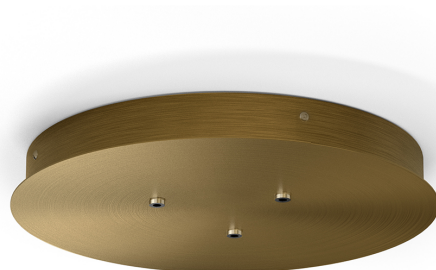

## Zero Round

220-240V AC dimmable (DALI/Push DIM)

[XM15317.523.0002](#)

 bronze

### Fiche technique

CODE	XM15317.523.0002
ALIMENTATION éLECTRIQUE	220-240V AC
FRéQUENCE	50/60Hz
CONFIGURATION éLECTRIQUE	dimmable (DALI/Push DIM)
ALIMENTATION	intégré inclus
POIDS	3.02 Kg
DIMENSIONS DE L'EMBALLAGE	40,0 x 40,0 x 16,0 cm

Platine pour alimentation de 3 modèles Zero Shapes, avec driver DALI/Push DIM.