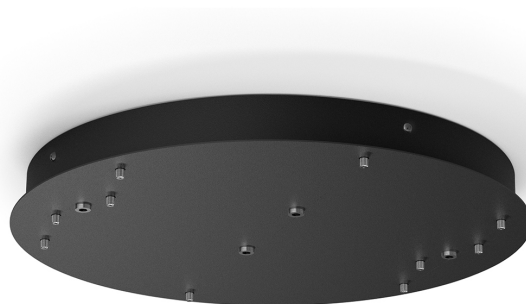

## Zero Round

220-240V AC dimmable (DALI/Push DIM)

XM03402.554.0002

### Fiche technique

CODE	XM03402.554.0002
ALIMENTATION éLECTRIQUE	220-240V AC
FRéQUENCE	50/60Hz
CONFIGURATION éLECTRIQUE	dimmable (DALI/Push DIM)
ALIMENTATION	intégré inclus
POIDS	4,60 Kg
DIMENSIONS DE L'EMBALLAGE	46,0 x 46,0 x 16,0 cm

Platine pour alimentation et suspension de 2 modèles Zero Shapes Horizontal et 2 modèles Zero Round Vertical, avec driver DALI/Push DIM.