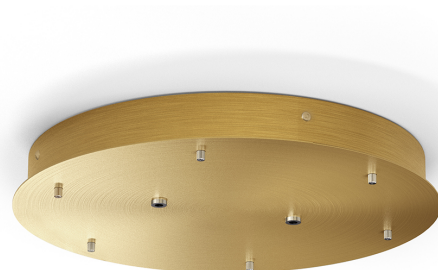

PANZERI

Zero Round

220-240V AC dimmable (DALI/Push DIM)

XM03319.532.0002

 laiton satiné

Fiche technique

CODE	XM03319.532.0002
ALIMENTATION éLECTRIQUE	220-240V AC
FRéQUENCE	50/60Hz
CONFIGURATION éLECTRIQUE	dimmable (DALI/Push DIM)
ALIMENTATION	intégré inclus
POIDS	3,04 Kg
DIMENSIONS DE L'EMBALLAGE	40,0 x 40,0 x 16,0 cm

Platine pour alimentation et suspension de 2 modèles Zero Shapes Horizontal, avec driver DALI/Push DIM.

Dessin technique

3,8
1 1/2"

32,5
12 4/5"