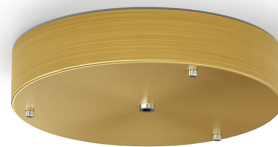

PANZERI

Zero Round

220-240V AC dimmable (DALI/Push DIM)

XM03319.531.0002

 laiton satiné

Fiche technique

CODE	XM03319.531.0002
ALIMENTATION éLECTRIQUE	220-240V AC
FRéQUENCE	50/60Hz
CONFIGURATION éLECTRIQUE	dimmable (DALI/Push DIM)
ALIMENTATION	intégré inclus
POIDS	0,70 Kg
DIMENSIONS DE L'EMBALLAGE	22,0 x 24,0 x 9,0 cm

Platine pour alimentation et suspension de 1 modèle Zero Shapes Horizontal, avec driver DALI/Push DIM.

Dessin technique

20,6

8 1/9"