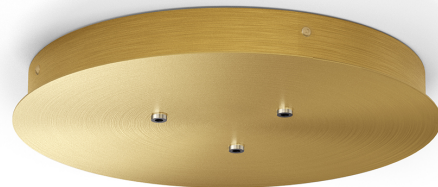

PANZERI

Zero Round

220-240V AC dimmable (DALI/Push DIM)

XM03319.523.0002

 laiton satiné

Fiche technique

CODE	XM03319.523.0002
ALIMENTATION éLECTRIQUE	220-240V AC
FRéQUENCE	50/60Hz
CONFIGURATION éLECTRIQUE	dimmable (DALI/Push DIM)
ALIMENTATION	intégré inclus
POIDS	3.02 Kg
DIMENSIONS DE L'EMBALLAGE	40,0 x 40,0 x 16,0 cm

Platine pour alimentation de 3 modèles Zero Shapes, avec driver DALI/Push DIM.

Dessin technique

3,8
1 1/2"

32,5
12 4/5"