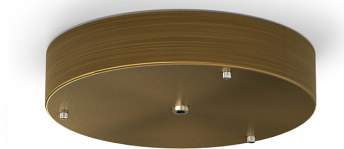

## Zero Round

220-240V AC dimmable (DALI/Push DIM)

XM03317.531.0002

 bronze

### Fiche technique

CODE	XM03317.531.0002
ALIMENTATION éLECTRIQUE	220-240V AC
FRéQUENCE	50/60Hz
CONFIGURATION éLECTRIQUE	dimmable (DALI/Push DIM)
ALIMENTATION	intégré inclus
POIDS	0,70 Kg
DIMENSIONS DE L'EMBALLAGE	22,0 x 24,0 x 9,0 cm

Platine pour alimentation et suspension de 1 modèle Zero Shapes Horizontal, avec driver DALI/Push DIM.