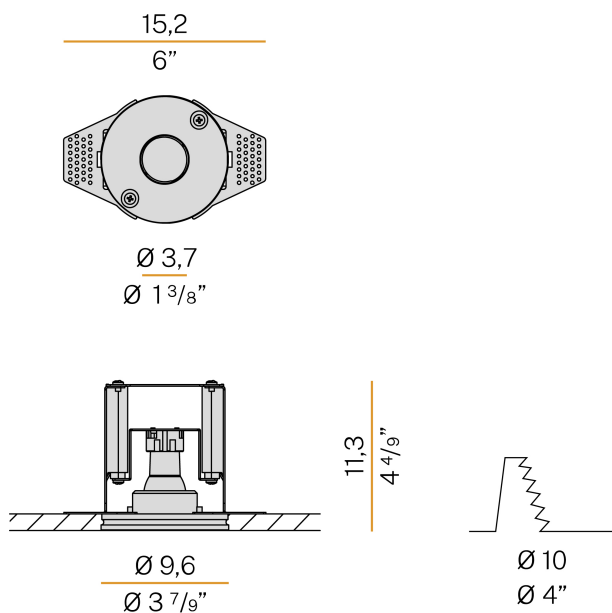

PANZERI

Click Clack

220-240V AC

XGR1212

● plâtre

Fiche technique

CODE	XGR1212
CONSUMMATION éLECTRIQUE DU SYSTèME	max 6W
EFFICACITé	42.67lm/W
SOURCE DE LUMIèRE	LED retrofit
SOURCE LUMINEUSE FOURNIE	non incluse
SOURCES COMPATIBLES	LED retrofit bulb 4W GU10 Ø 35mm 3000K Ra80 330lm (no dimming)
ALIMENTATION éLECTRIQUE	220-240V AC
FRéQUENCE	50/60Hz
FLUX LUMINEUX NOMINAL	330lm
FLUX LUMINEUX SORTANT	256lm
EFFICACITé	77.6%
POIDS	0,45 Kg
DEGRé DE PROTECTION	IP20
TOLéRANCE DE COULEUR	SDCM -6
DIMENSIONS DE L'EMBALLAGE	13,0 x 24,0 x 12,0 cm

Luminaire d'intérieur pour installation encastrée au plafond, avec émission directe.
Structure invisible pour installation encastrée sur placoplâtre.
Mécanisme d'extraction de la lampe à pression.
Étriers en tôle micro-perforée pour fixation sur placoplâtre.
Dimensions d'encastrement : Ø 100mm (Ø 3,9")

Dessin technique

Application

PANZERI

Click Clack

Accessories / source

XM5/GU10-35

Ampoule LED MR11 Ø 35mm GU10 4W 110-240V AC 3000K Ra>80 330lm 38°, non dimmable .