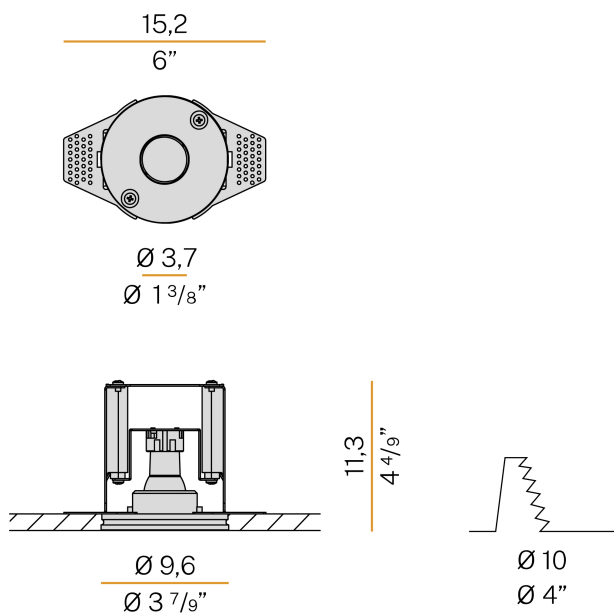

PANZERI

Click Clack

220-240V AC

XGR1212

● plâtre

Fiche technique

CODE	XGR1212
CONSUMMATION éLECTRIQUE DU SYSTèME	max 6W
EFFICACITé	42.67lm/W
SOURCE DE LUMIèRE	LED retrofit
SOURCE LUMINEUSE FOURNIE	non incluse
SOURCES COMPATIBLES	LED retrofit bulb 4W GU10 Ø 35mm 3000K Ra80 330lm (no dimming)
ALIMENTATION éLECTRIQUE	220-240V AC
FRéQUENCE	50/60Hz
FLUX LUMINEUX NOMINAL	330lm
FLUX LUMINEUX SORTANT	256lm
EFFICACITé	77.6%
POIDS	0,45 Kg
DEGRé DE PROTECTION	IP20
TOLéRANCE DE COULEUR	SDCM -6
DIMENSIONS DE L'EMBALLAGE	13,0 x 24,0 x 12,0 cm

Luminaire d'intérieur pour installation encastrée au plafond, avec émission directe.
Structure invisible pour installation encastrée sur placoplâtre.
Mécanisme d'extraction de la lampe à pression.
Étriers en tôle micro-perforée pour fixation sur placoplâtre.
Dimensions d'encastrement : Ø 100mm (Ø 3,9")

Dessin technique

Application