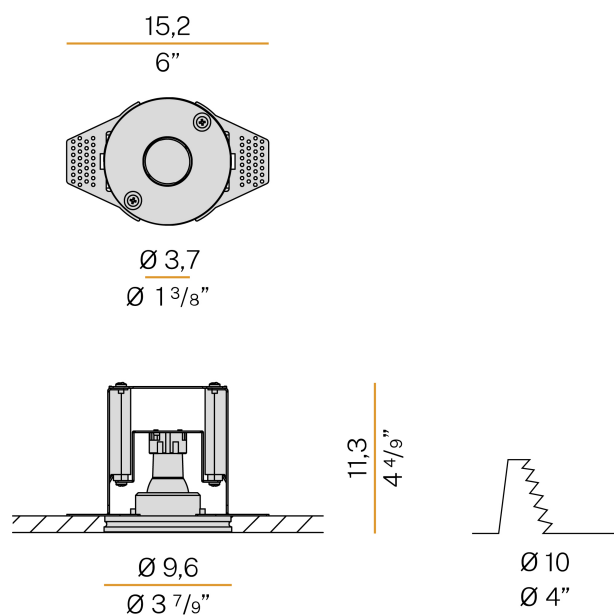

PANZERI

Click Clack

220-240V AC

XGR1212

● plâtre

Fiche technique

CODE	XGR1212
CONSUMMATION éLECTRIQUE DU SYSTèME	max 6W
EFFICACITé	42.67lm/W
SOURCE DE LUMIèRE	LED retrofit
SOURCE LUMINEUSE FOURNIE	non incluse
SOURCES COMPATIBLES	LED retrofit bulb 4W GU10 Ø 35mm 3000K Ra80 330lm (no dimming)
ALIMENTATION éLECTRIQUE	220-240V AC
FRéQUENCE	50/60Hz
FLUX LUMINEUX NOMINAL	330lm
FLUX LUMINEUX SORTANT	256lm
EFFICACITé	77.6%
POIDS	0,45 Kg
DEGRé DE PROTECTION	IP20
TOLéRANCE DE COULEUR	SDCM -6
DIMENSIONS DE L'EMBALLAGE	13,0 x 24,0 x 12,0 cm

Luminaire d'intérieur pour installation encastrée au plafond, avec émission directe.
Structure invisible pour installation encastrée sur placoplâtre.
Mécanisme d'extraction de la lampe à pression.
Étriers en tôle micro-perforée pour fixation sur placoplâtre.
Dimensions d'encastrement : Ø 100mm (Ø 3,9")

Dessin technique

Application

PANZERI

Click Clack

Accessories / source

XM5/GU10-35

Ampoule LED MR11 Ø 35mm GU10 4W 110-240V AC 3000K Ra>80 330lm 38°, non dimmable .