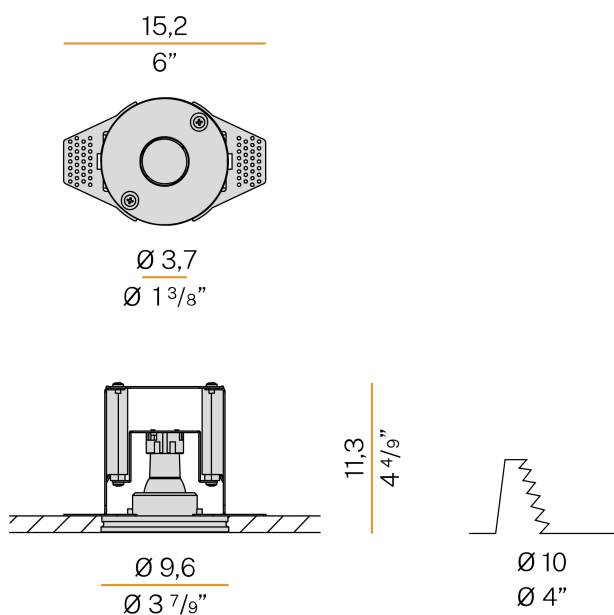

PANZERI

Click Clack

220-240V AC

XGR1212

● plâtre

Fiche technique

CODE	XGR1212
CONSUMMATION éLECTRIQUE DU SYSTèME	max 6W
EFFICACITé	42.67lm/W
SOURCE DE LUMIèRE	LED retrofit
SOURCE LUMINEUSE FOURNIE	non incluse
SOURCES COMPATIBLES	LED retrofit bulb 4W GU10 Ø 35mm 3000K Ra80 330lm (no dimming)
ALIMENTATION éLECTRIQUE	220-240V AC
FRéQUENCE	50/60Hz
FLUX LUMINEUX NOMINAL	330lm
FLUX LUMINEUX SORTANT	256lm
EFFICACITé	77.6%
POIDS	0,45 Kg
DEGRé DE PROTECTION	IP20
TOLéRANCE DE COULEUR	SDCM -6
DIMENSIONS DE L'EMBALLAGE	13,0 x 24,0 x 12,0 cm

Luminaire d'intérieur pour installation encastrée au plafond, avec émission directe.
Structure invisible pour installation encastrée sur placoplâtre.
Mécanisme d'extraction de la lampe à pression.
Étriers en tôle micro-perforée pour fixation sur placoplâtre.
Dimensions d'encastrement : Ø 100mm (Ø 3,9")

Dessin technique

Application

PANZERI

Click Clack

Accessories / source

XM5/GU10-35

Ampoule LED MR11 Ø 35mm GU10 4W 110-240V AC 3000K Ra>80 330lm 38°, non dimmable .