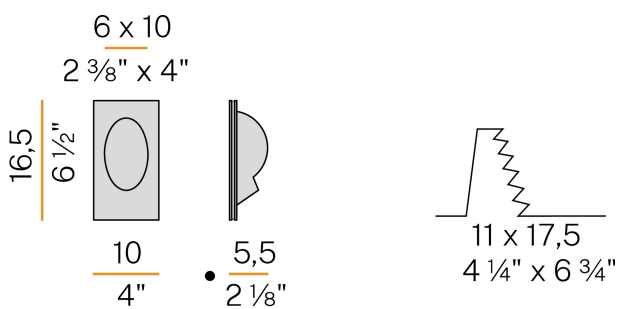

PANZERI

Step By Step

350mA DC
XGR1024

● plâtre

DIRECT
LIGHT

Fiche technique

CODE	XGR1024
CONSUMMATION ÉLECTRIQUE DU SYSTÈME	1W
EFFICACITÉ	54lm/W
SOURCE DE LUMIÈRE	LED
TEMPÉRATURE DE COULEUR	3000K Ra>80
DISTRIBUTION LUMINEUSE	asymétrique
ALIMENTATION ÉLECTRIQUE	350mA DC
ALIMENTATION	déporté non inclus
FLUX LUMINEUX NOMINAL	120lm
FLUX LUMINEUX SORTANT	54lm
EFFICACITÉ	45%
POIDS	0,49 Kg
DEGRÉ DE PROTECTION	IP20
DIMENSIONS DE L'EMBALLAGE	20,5 x 8,5 x 17,0 cm

Dimensions d'encastrement : 110x175mm (4,3x6,9").

Dessin technique

Application

Diagramme polaire