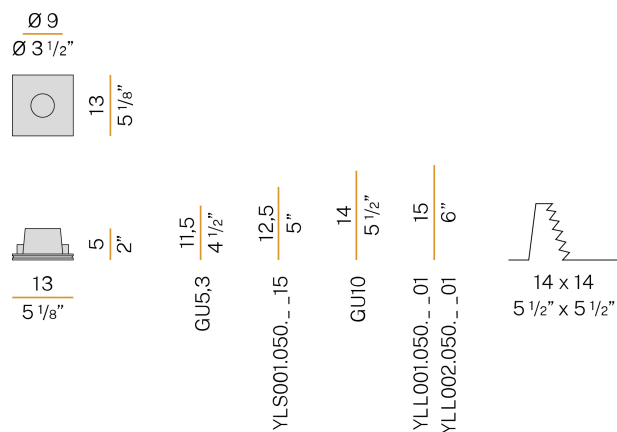

PANZERI

East

220-240V AC
XGR1021

● plâtre

Fiche technique

CODE	XGR1021
CONSUMMATION ÉLECTRIQUE DU SYSTÈME	max 50W
SOURCE DE LUMIÈRE	LED retrofit / halogene
SOURCE LUMINEUSE FOURNIE	non incluse
SOURCES COMPATIBLES	max 50W GU10
ALIMENTATION ÉLECTRIQUE	220-240V AC
FRÉQUENCE	50/60Hz
POIDS	0,42 Kg
DEGRÉ DE PROTECTION	IP20
DIMENSIONS DE L'EMBALLAGE	19,5 x 7,0 x 15,5 cm

Luminaire d'intérieur pour installation encastrée au plafond ou au mur, avec émission directe.

Structure invisible en plâtre pour encastrement dans maçonnerie ou placoplâtre.

Ressort en acier inoxydable pour la fixation de la source lumineuse.

Étriers de fixation en tôle micro-perforée.

Boîte d'encastrement dans maçonnerie en tôle galvanisée à commander séparément.

Dimensions d'encastrement : 140x140mm (5,5x5,5")

Dessin technique

Application