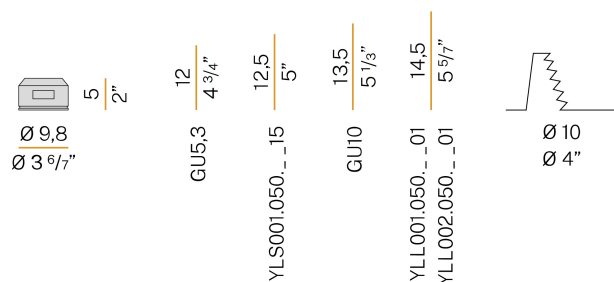

PANZERI

East

220-240V AC
XGR0997

● plâtre

Fiche technique

CODE	XGR0997
CONSUMMATION ÉLECTRIQUE DU SYSTÈME	max 50W
SOURCE DE LUMIÈRE	LED retrofit / halogene
SOURCE LUMINEUSE FOURNIE	non incluse
SOURCES COMPATIBLES	max 50W GU10
ALIMENTATION ÉLECTRIQUE	220-240V AC
FRÉQUENCE	50/60Hz
POIDS	0,26 Kg
DEGRÉ DE PROTECTION	IP20
DIMENSIONS DE L'EMBALLAGE	16,0 x 11,0 x 8,0 cm

Luminaire d'intérieur pour installation encastrée au plafond ou au mur, avec émission directe.
Structure invisible en plâtre pour encastrement dans maçonnerie ou placoplâtre.
Ressort en acier inoxydable pour la fixation de la source lumineuse.
Étriers en tôle micro-perforée pour fixation sur placoplâtre.
Dimensions d'encastrement : Ø 100mm (Ø 3,9")

Dessin technique

Ø 6,3
Ø 2 1/2"

Application