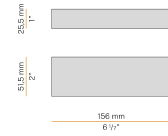

XM6-20 D/P MULTI

Alimentation LED, 9,2÷28W 200÷900mA, dimmable 1-10V/DALI/Push DIM.