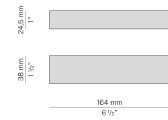

XM6-25 D/P MULTI

Alimentation LED, 11÷25,6W 200÷900mA, dimmable DALI/Push DIM.