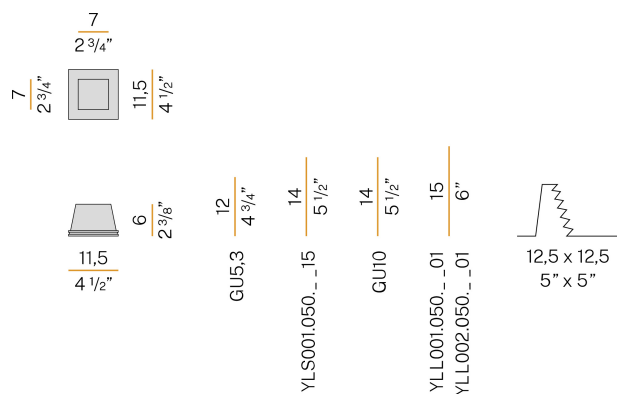

Dessin technique