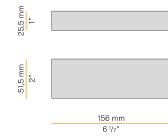

XM6-20 D/P MULTI

Alimentation LED, 9,2÷28W 200÷900mA, dimmable 1-10V/DALI/Push DIM.