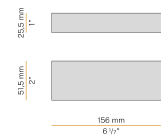

XM6-20 D/P MULTI

Alimentation LED, 9,2÷28W 200÷900mA, dimmable 1-10V/DALI/Push DIM.