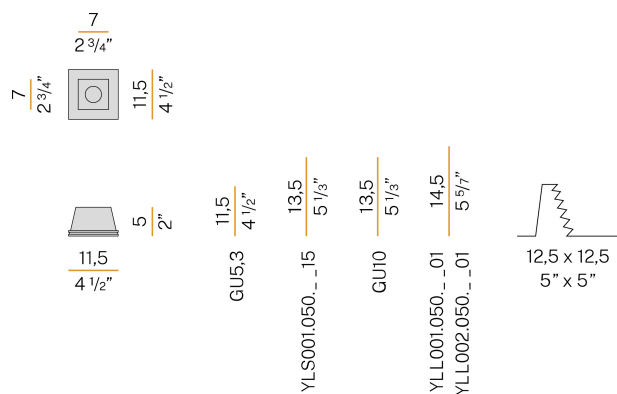

### Fiche technique

CODE	XGQ1004
CONSUMMATION ÉLECTRIQUE DU SYSTÈME	max 50W
SOURCE DE LUMIÈRE	LED retrofit / halogene
SOURCE LUMINEUSE FOURNIE	non incluse
SOURCES COMPATIBLES	max 50W GU10
ALIMENTATION ÉLECTRIQUE	220-240V AC
FRÉQUENCE	50/60Hz
POIDS	0,46 Kg
DEGRÉ DE PROTECTION	IP20
DIMENSIONS DE L'EMBALLAGE	21,0 x 27,0 x 14,0 cm

Luminaire d'intérieur pour installation encastrée au plafond ou au mur, avec émission directe.

Structure invisible en plâtre pour encastrement dans maçonnerie ou placoplâtre.

Ressort en acier inoxydable pour la fixation de la source lumineuse.

Étriers de fixation en tôle micro-perforée.

Boîte d'encastrement dans maçonnerie en tôle galvanisée à commander séparément.

Dimensions d'encastrement : 125x125mm (4,9x4,9")

### Dessin technique