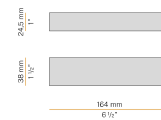

XM6-25 D/P MULTI

Alimentation LED, 11÷25,6W 200÷900mA, dimmable DALI/Push DIM.