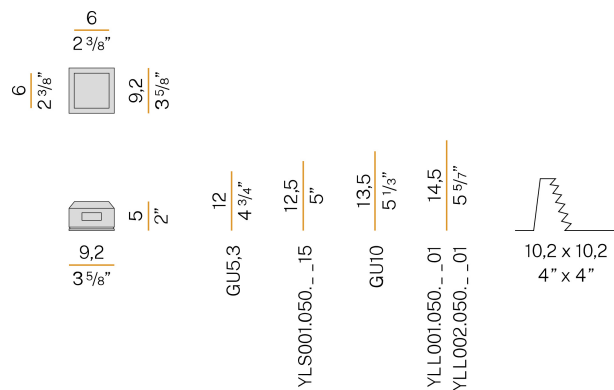

Dessin technique