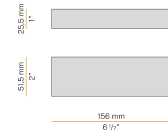

XM6-20 D/P MULTI

Alimentation LED, 9,2÷28W 200÷900mA, dimmable 1-10V/DALI/Push DIM.