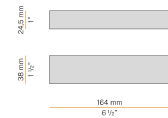

XM6-25 D/P MULTI

Alimentation LED, 11÷25,6W 200÷900mA, dimmable DALI/Push DIM.