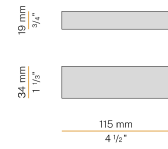

PANZERI

East

Accessories / alimentazione

XM6-15 UNI

Alimentation LED, 2,5÷15W 60÷360mA.