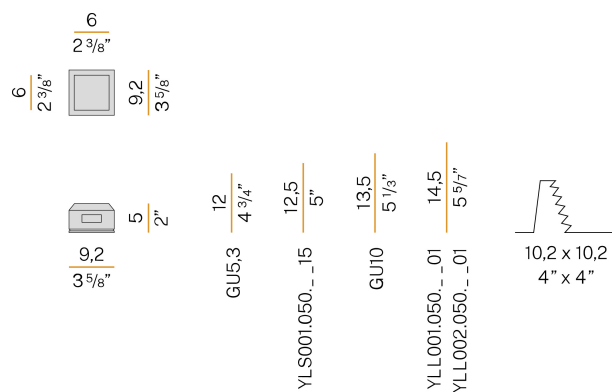

### Fiche technique

CODE	XGQ0998-GL
CONSUMMATION éLECTRIQUE DU SYSTèME	max 50W
SOURCE DE LUMIèRE	LED retrofit / halogene
SOURCE LUMINEUSE FOURNIE	non incluse
SOURCES COMPATIBLES	max 50W GU10
DISTRIBUTION LUMINEUSE	faisceau diffus
ALIMENTATION éLECTRIQUE	220-240V AC
FRéQUENCE	50/60Hz
POIDS	0,33 Kg
DEGRé DE PROTECTION	IP20
DIMENSIONS DE L'EMBALLAGE	7,5 x 10,0 x 10,0 cm

Luminaire d'intérieur pour installation encastrée au plafond ou au mur, avec émission directe.

Structure invisible en plâtre pour encastrement dans maçonnerie ou placoplâtre.

Ressort en acier inoxydable pour la fixation de la source lumineuse.

### Dessin technique