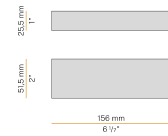

XM6-20 D/P MULTI

Alimentation LED, 9,2÷28W 200÷900mA, dimmable 1-10V/DALI/Push DIM.