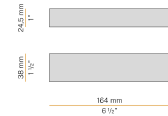

XM6-25 D/P MULTI

Alimentation LED, 11÷25,6W 200÷900mA, dimmable DALI/Push DIM.