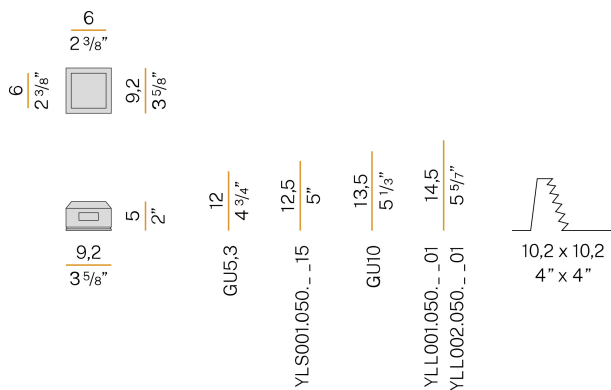

### Fiche technique

CODE	XGQ0998-GL
CONSUMMATION éLECTRIQUE DU SYSTèME	max 50W
SOURCE DE LUMIèRE	LED retrofit / halogene
SOURCE LUMINEUSE FOURNIE	non incluse
SOURCES COMPATIBLES	max 50W GU10
DISTRIBUTION LUMINEUSE	faisceau diffus
ALIMENTATION éLECTRIQUE	220-240V AC
FRéQUENCE	50/60Hz
POIDS	0,33 Kg
DEGRé DE PROTECTION	IP20
DIMENSIONS DE L'EMBALLAGE	7,5 x 10,0 x 10,0 cm

Luminaire d'intérieur pour installation encastrée au plafond ou au mur, avec émission directe.

Structure invisible en plâtre pour encastrement dans maçonnerie ou placoplâtre.

Ressort en acier inoxydable pour la fixation de la source lumineuse.

### Dessin technique