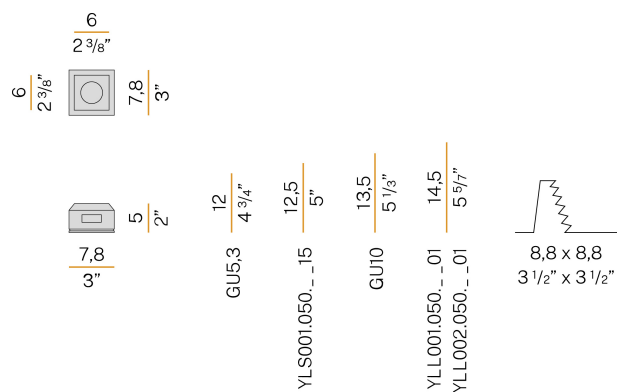

### Fiche technique

CODE	XGQ0998
CONSUMMATION ÉLECTRIQUE DU SYSTÈME	max 50W
SOURCE DE LUMIÈRE	LED retrofit / halogene
SOURCE LUMINEUSE FOURNIE	non incluse
SOURCES COMPATIBLES	max 50W GU10
ALIMENTATION ÉLECTRIQUE	220-240V AC
FRÉQUENCE	50/60Hz
POIDS	0,17 Kg
DEGRÉ DE PROTECTION	IP20
DIMENSIONS DE L'EMBALLAGE	7,5 x 10,0 x 10,0 cm

Luminaire d'intérieur pour installation encastrée au plafond ou au mur, avec émission directe.

Structure invisible en plâtre pour encastrement dans maçonnerie ou placoplâtre.

Ressort en acier inoxydable pour la fixation de la source lumineuse.

Étriers de fixation en tôle micro-perforée.

Boîte d'encastrement dans maçonnerie en tôle galvanisée à commander séparément.

Dimensions d'encastrement : 88x88mm (3,5x3,5")

### Dessin technique