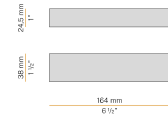

XM6-25 D/P MULTI

Alimentation LED, 11÷25,6W 200÷900mA, dimmable DALI/Push DIM.