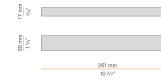

YDV.024.030.A01

Alimentation LED, 30W 24V DC.