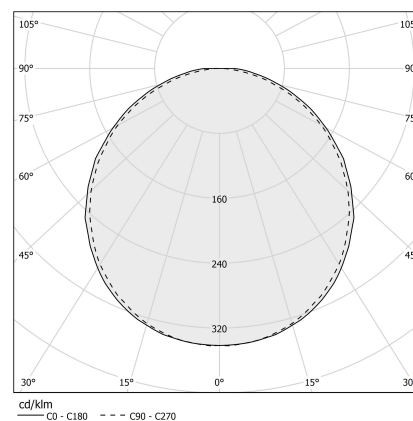

Kips Round

24V DC
XG27201.100.0099

● blanc

Fiche technique

CODE	XG27201.100.0099
CONSUMMATION éLECTRIQUE DU SYSTèME	max 8,5W
SOURCE DE LUMIèRE	LED
ALIMENTATION éLECTRIQUE	24V DC
ALIMENTATION	déporté non inclus
POIDS	0,18 Kg
DEGRé DE PROTECTION	IP40 IP20
RéSISTANCE AU TEST DU FIL INCANDESCENT	850°
DIMENSIONS DE L'EMBALLAGE	0,0 x 0,0 x 0,0 cm
DEGRÉS	90°
Ø (mm)	1033
Ø (in)	40 5/7"
H (mm)	23,2
H (in)	1"
SUPPORTS CONSEILLÉS	2
TROU (mm)	Ø ext. 1029 / int. 1008
TROU (in)	Ø ext. 40 1/2" / int. 39 5/7"

Modules d'éclairage et alimentation à commander séparément.

Accessoires de fixation, d'assemblage et de fermeture à commander séparément.

Dimension d'encastrement: Ø extérieur 1029mm (40,5") / Ø intérieur 1008mm (39,7")

Dessin technique

Application

Diagramme polaire

PANZERI

Kips Round

Accessories / source

YLR101.011.0110

Bande LED, 1000mm (39,4") 10,6W/m 24V DC 3000K Ra>80 40lm/m, sectionnable tous les 50mm (2").