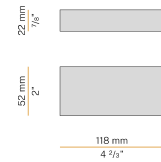

PANZERI

Kips Round

Accessories / alimentazione

XM6-20 UNI

Alimentation LED, 4x20W 250±700mA.