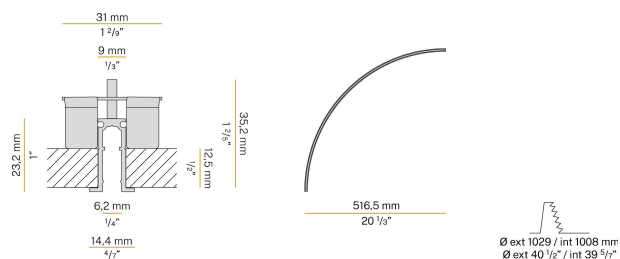

Kips Round

24V DC
XG27201.100.0099

● blanc

Fiche technique

CODE	XG27201.100.0099
CONSUMMATION éLECTRIQUE DU SYSTèME	max 8,5W
SOURCE DE LUMIèRE	LED
ALIMENTATION éLECTRIQUE	24V DC
ALIMENTATION	déporté non inclus
POIDS	0,18 Kg
DEGRé DE PROTECTION	IP40 IP20
RéSISTANCE AU TEST DU FIL INCANDESCENT	850°
DIMENSIONS DE L'EMBALLAGE	0,0 x 0,0 x 0,0 cm
DEGRÉS	90°
Ø (mm)	1033
Ø (in)	40 5/7"
H (mm)	23,2
H (in)	1"
SUPPORTS CONSEILLÉS	2
TROU (mm)	Ø ext. 1029 / int. 1008
TROU (in)	Ø ext. 40 1/2" / int. 39 5/7"

Profilé modulaire d'intérieur pour installation encastrée au plafond ou au mur, avec émission directe.

Structure pour encastrement sur placoplâtre, en aluminium extrudé courbé avec revêtement par poudre blanc RAL 9003.

Modules d'éclairage et alimentation à commander séparément.

Accessoires de fixation, d'assemblage et de fermeture à commander séparément.

Dimension d'encastrement: Ø extérieur 1029mm (40,5") / Ø intérieur 1008mm (39,7")

Dessin technique

Application

Diagramme polaire

PANZERI

Kips Round

Accessories / source

YLR101.011.0110

Bande LED, 1000mm (39,4") 10,6W/m 24V DC 3000K Ra>80 40lm/m, sectionnable tous les 50mm (2").