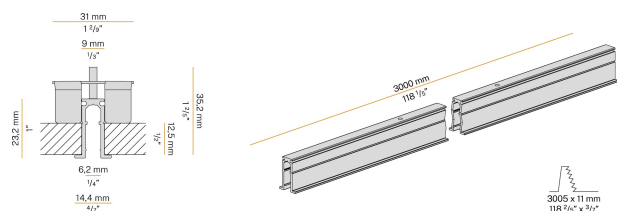

Dessin technique