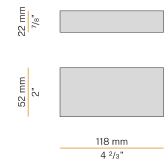

XM6-20 UNI

Alimentation LED, 4x20W 250÷700mA.