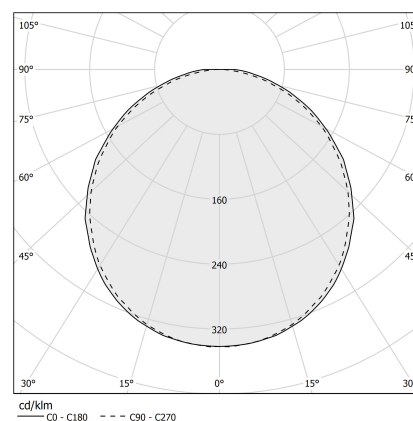

### Fiche technique

CODE	XG27001.300.0099
CONSUMMATION ÉLECTRIQUE DU SYSTÈME	max 10,6W/m
SOURCE DE LUMIÈRE	LED
ALIMENTATION ÉLECTRIQUE	24V DC
ALIMENTATION	déporté non inclus
POIDS	0,71 Kg
DEGRÉ DE PROTECTION	IP40 IP20
RÉSISTANCE AU TEST DU FIL INCANDESCENT	850°
DIMENSIONS DE L'EMBALLAGE	6,0 x 6,0 x 314,0 cm
L (mm)	3000
L (in)	118 1/5"
SUPPORTS CONSEILLÉS	4
TROU (mm)	3005 x 11
TROU (in)	118 2/5" x 3/7"

### Dessin technique

### Diagramme polaire